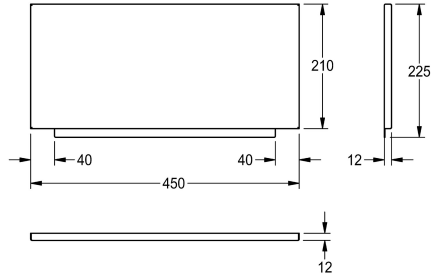

## KWC ANIMA Zadní stěna

Modell-Linie: ANIMA | SB450  
Umyvadla | Příslušenství Umyvadla

### KWC-No.

**2000100338**

Zadní stěna, rozměry 450 x 210 x 12 mm (š x v x h)

Zadní stěna z chromniklové oceli, povrch hedvábně matný, tloušťka materiálu 1,0 mm, nasouvací. Vhodná k umyvadlům WT450, LP20, LP21.

Rozměry 450 x 210 x 12 mm (š x v x h)

### Technické údaje

Materiál
Kód materiálu
Tloušťka materiálu
Celková hloubka
Celková výška
Celková šířka
Povrch
Způsob montáže

ušlechtilá ocel
1.4301
0.9 mm
12 mm
225 mm
450 mm
hedvábně matný
sevrže připevnění