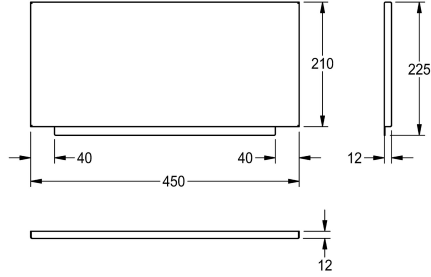

KWC ANIMA

Seinään kiinnitettävä taustalevy

Modell-Linie: ANIMA | SB450

Pesualtaat | Pesualtaiden täydentävät osat

KWC-No.

2000100338

Taustalevy, sopii malleihin WT450, LP20 ja LP21, mitat 450 x 210 x 12 mm (L x K x S)

Seinään kiinnitettävä taustalevy, krominikkeliterästä, satiinipinta, materiaalin vahvuus 1,0 mm. Mukana ruuvit ja tartuntaosat.

Käy altaisiin WT450, LP20 ja LP21
Mitat 450 x 225 x 12 mm (L x K x S)

Tekniset tiedot

Materiaali
Rst teräslaji
Materiaalin vahvuus
Kokonaissyvyys
Kokonais korkeus
Kokonaisleveys
Pinnan viimeistely
Asennustapa
IviCode

Ruostumaton teräs
1.4301
0.9 mm
12 mm
225 mm
450 mm
Satiinipintainen
Kiinnike asennus
0