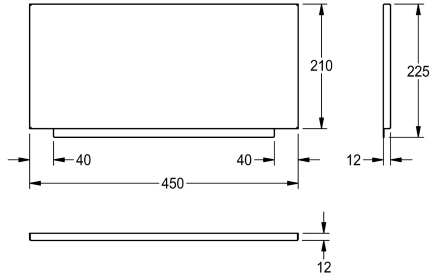

KWC ANIMA Dossieret

Modell-Linie: ANIMA | SB450
Lavabos | Accessoires lavabos

KWC-No.

2000100338

Dossieret pour montage mural pour modèles WT450, LP20 et LP21, dimensions 450 x 210 x 12 mm (L x H x P)

Dossieret pour montage mural, inox, finition satinée, épaisseur du matériau 1 mm. Vis en inox et chevilles fournies.

Pour modèles WT450, LP20 et LP21
Dimensions 450 x 210 x 12 mm (L x H x P)

Données techniques

Matière	Acier inoxydable
Code du matériel	1.4301
Épaisseur de matière	0.9 mm
Profondeur totale	12 mm
Hauteur totale	225 mm
Largeur totale	450 mm
Finition de surface	Finition satinée
Type de montage	Montage du serre-joint