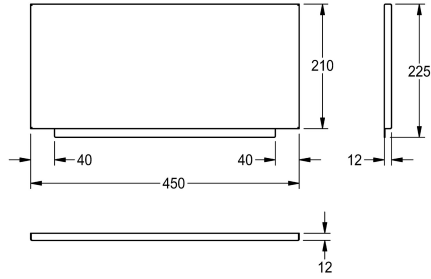

KWC ANIMA Pannello paraspruzzi

Modell-Linie: ANIMA | SB450
Lavabi | Accessori per lavabi

KWC-No.

2000100338

Pannello paraspruzzi, adatto a WT450, LP20 e LP21,
dimensioni 450 x 210 x 12 mm (L x A x P)

Pannello paraspruzzi per installazione a parete, in acciaio inox 18/10, superficie satinata, spessore materiale 1 mm, viti e tasselli in acciaio inox inclusi.

Adatto a WT450, LP20 e LP21
Dimensioni 450 x 210 x 12 mm (L x A x P)

Dati tecnici

| | |
|---------------------------|----------------------|
| Materiale | Acciaio inox |
| Codice materiale | 1.4301 |
| Spessore del materiale | 0.9 mm |
| Profondità totale | 12 mm |
| Altezza totale | 225 mm |
| Larghezza complessiva | 450 mm |
| Finitura della superficie | Finitura satinata |
| Tipo di montaggio | Montaggio a morsetto |
| teamNumber | 0 |

| |
|----------------------|
| Acciaio inox |
| 1.4301 |
| 0.9 mm |
| 12 mm |
| 225 mm |
| 450 mm |
| Finitura satinata |
| Montaggio a morsetto |
| 0 |