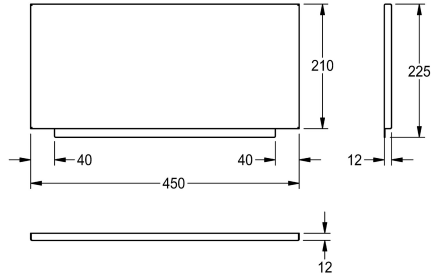

## KWC ANIMA Achterwand

Modell-Linie: ANIMA | SB450  
Wastafels | Toebehoren wastafels

### KWC-No.

**2000100338**

Achterwand, afmetingen 450 x 210 x 12 mm (B x H x D)

Achterwand van roestvrij staal, oppervlak zijdemat, materiaaldikte 1 mm, opsteekbaar. Geschikt voor wastafel WT450, LP20 en LP21.

Afmetingen 450 x 225 x 12 mm (B x H x D)

|                 |
|-----------------|
| Roestvrij staal |
| 1.4301          |
| 0.9 mm          |
| 12 mm           |
| 225 mm          |
| 450 mm          |
| Zijdeglans      |
| Klemaansluiting |