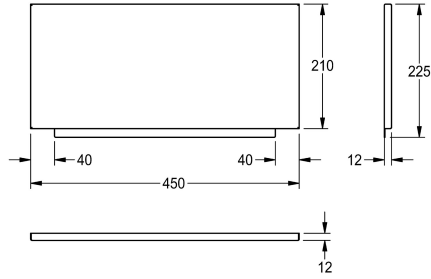

## KWC ANIMA Achterwand

Modell-Linie: ANIMA | SB450  
Wastafels | Toebehoren wastafels

### KWC-No.

**2000100338**

Achterwand, afmetingen 450 x 210 x 12 mm (B x H x D)

Achterwand van roestvrij staal, oppervlak zijdemat, materiaaldikte 1 mm, opsteekbaar. Geschikt voor wastafel WT450, LP20 en LP21.

Afmetingen 450 x 225 x 12 mm (B x H x D)

### Technical Data

Materiaal
Materiaalcode
Materiaaldikte
Totale diepte
Totale hoogte
Totale breedte
Oppervlakafwerking
Type montage

Roestvrij staal
1.4301
0.9 mm
12 mm
225 mm
450 mm
Zijdeglans
Klemaansluiting