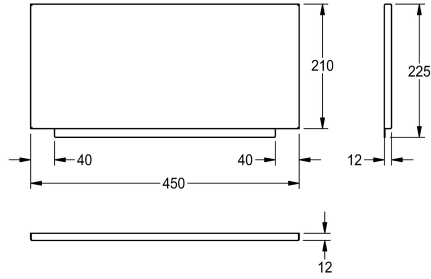

## KWC ANIMA Ścianka tylna

Modell-Linie: ANIMA | SB450

Umywalki | Wyposażenie dodatkowe do umywalk

#### 2000100338

Ścianka tylna ze stali chromowo-niklowej, nasadzana, do WT450, LP20, LP21, wymiary 450 x 210 x 12 mm (szer. x wys. x głęb.)

Nasadzana ścianka tylna do WT450, LP20, LP21 ze stali szlachetnej.

Wymiary 450 x 210 x 12 mm (szer. x wys. x głęb.)

### Dane techniczne

Materiał
Kod materiałowy
Grubość materiału
Łączna głębokość
Łączna wysokość
Łączna szerokość
Wykończenie powierzchni
Rodzaj montażu

Stal szlachetna
1.4301
0.9 mm
12 mm
225 mm
450 mm
Matowe
Montaż na zacisk