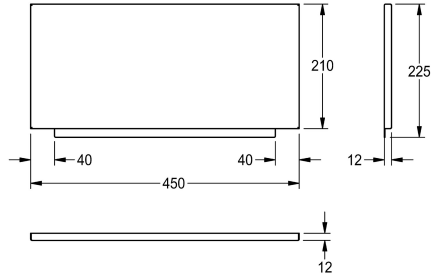

KWC ANIMA Splash back

Modell-Linie: ANIMA | SB450
Tvättställ | Kompletterande delar tvättställ

KWC-No.

2000100338

Splash back, Suitable to WT450, LP20 and LP21, dimensions 450 x 210 mm (W x H)

Stänkskydd för väggmontering, rostfritt stål, ytsatin färdig, materialtjocklek 1 mm, inkluderar skruvar och pluggar i rostfritt stål.

Lämplig för WT450, LP20 och LP21
Mått: 450 x 210 x 12 mm (B x H x D)

Technical Data

Material	Rostfritt stål
Materialkod	1.4301
Material tjocklek	0.9 mm
Övergripande djup	12 mm
Total höjd	225 mm
Total bredd	450 mm
Ytfinish	Satin yta
Typ av montering	Press montering

Material	Rostfritt stål
Materialkod	1.4301
Material tjocklek	0.9 mm
Övergripande djup	12 mm
Total höjd	225 mm
Total bredd	450 mm
Ytfinish	Satin yta
Typ av montering	Press montering