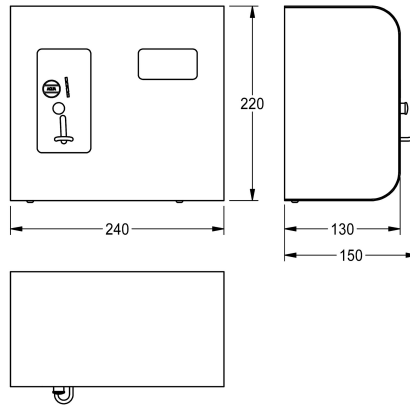

KWC AQUAPAY

Mincovní kontaktní snímač

Modell-Linie: AQUAPAY-A3000OPEN | AQUA800
Sprchové armatury | Placený výdej vody

KWC-No.

2000100340
na žetony

2000100342
na 0,50 €

AQUAPAY mincovní kontaktní snímač pro placený výdej vody k ovládní jedné sprchové armatury A3000 open. Doba sprchování na jednu minci nastavitelná v krocích po sekundách až do 8 minut, přednastaveno na 3 minuty. Automatické přerušení doby sprchování, není-li odběr vody. Možnost přepnutí do neplaceného

režimu. Odolná skříň z ušlechtilé oceli k montáži na stěnu, s bezpečnostním zámekem. 24 V DC.

Rozměry 240 x 220 x 130 mm (š x v x h)

Nezbytné příslušenství

Žeton

2000100751
ZAQRP001

Elektronický modul EM1 s ID 07080