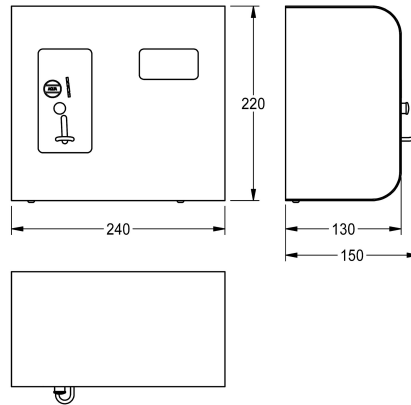

KWC AQUAPAY Münzkontaktgeber für Einzeldusche

Modell-Linie: AQUAPAY-A3000OPEN | AQUA800
Duscharmaturen | Bezahlte Wasserabgabe

KWC-Nr.

2000100340
Für Wertmarke

2000100342
Für 0,50 €

AQUAPAY Münzkontaktgeber für bezahlte Wasserabgabe zur Steuerung einer A3000 open Duscharmatur. Duschzeit pro Münze in Sekundenschritten bis 8 min einstellbar, voreingestellt auf 3 min. Automatische Duschzeitunterbrechung bei Nichtentnahme von Wasser. Stabiles Edelstahlgehäuse zur Wandmontage mit

Sicherheitschloss.

Ausführung für Wertmarken, 24 V DC.
Abmessungen 240 x 220 x 130 mm (B x H x T)

Technische Daten

IgPosNumber

63FN45A

Notwendiges Zubehör

Wertmarke

2000100751
ZAQRP001