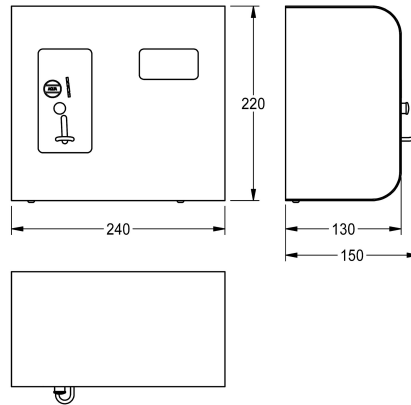

KWC AQUAPAY Münzkontaktgeber für Einzeldusche

Modell-Linie: AQUAPAY-A3000OPEN | AQUA800
Duscharmaturen | Bezahlte Wasserabgabe

KWC-Nr.

2000100340
Für Wertmarke

2000100342
Für 0,50 €

AQUAPAY Münzkontaktgeber für bezahlte Wasserabgabe zur Steuerung einer A3000 open Duscharmatur. Duschzeit pro Münze in Sekundenschritten bis 8 min einstellbar, voreingestellt auf 3 min. Automatische Duschzeitunterbrechung bei Nichtentnahme von Wasser. Stabiles Edelstahlgehäuse zur Wandmontage mit

Sicherheitschloss.

Ausführung für Wertmarken, 24 V DC.
Abmessungen 240 x 220 x 130 mm (B x H x T)

Technische Daten

teamNumber

0

Notwendiges Zubehör

Wertmarke

2000100751
ZAQRP001