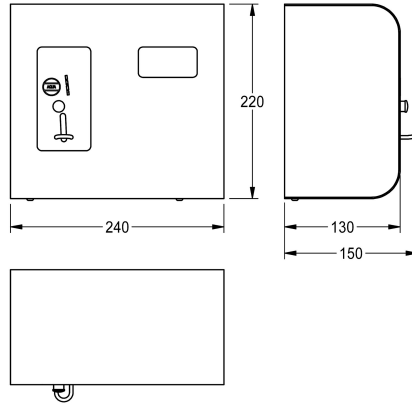

KWC AQUAPAY

Controlador automático de monedas

Modell-Linie: AQUAPAY-A3000OPEN | AQUA800

Duchas | Dispensador de agua prepago

KWC-No.

2000100340

Para bono

2000100342

agua. Carcasa de acero inoxidable resistente para el montaje en pared con candado de seguridad.

Versión para bonos, 24 V CC
Dimensiones 240 x 220 x 130 mm (L x A x P)

Accesorio necesario

Bono

2000100751

ZAQRP001