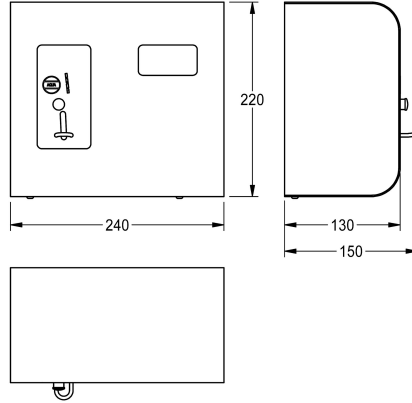

KWC AQUAPAY

Kolikkoautomaatti yksittäisiä suihkuja varten

Modell-Linie: AQUAPAY-A3000OPEN | AQUA800

Suihkut ja suihkupaneelit | Vesiannostelija

KWC-No.

2000100340

Käyttö poleteilla

2000100342

vedensyötön katketessa. Vankka ruostumattomasta teräksestä valmistettu runko seinäasennukseen, turvalukko. 24 V DC.

Mitat 240x220x130 mm (L x K x S)

Tekniset tiedot

lviCode

0

Tarvittavat lisävarusteet

Lisävarusteet, poletit