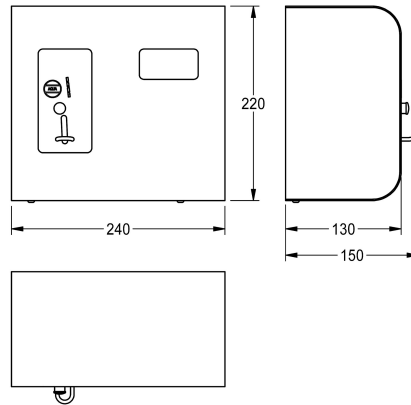

KWC AQUAPAY

Monnayeur (fonctionnement avec Aqua3000 Open)

Modell-Linie: AQUAPAY-A3000OPEN | AQUA800

Douches | Monnayeurs

KWC-No.

2000100340

Pour jeton

2000100342

Pour 0,50 €

Monnayeur AQUAPAY fonctionnant à jetons pour douche seule, pour l'érogation d'eau payante d'une robinetterie de douche A3000 open. La durée d'écoulement peut être sélectionnée par paliers d'une seconde jusqu'à une durée totale de 8 minutes (présélection de 3 minutes). Interruption automatique de la durée programmée

quand l'eau n'est pas utilisée. Corps robuste en inox pour montage mural muni d'un verrouillage de sécurité. Modèle à jetons, 24 V C.C.

Dimensions 240 x 220 x 130 mm (L x H x P)

Données techniques

teamNumber