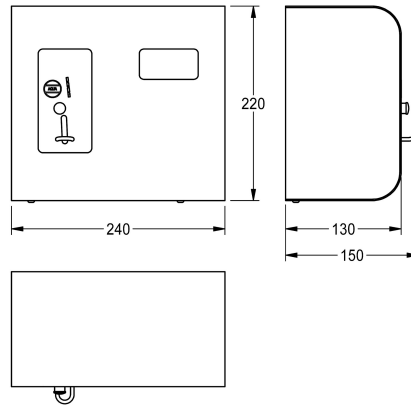

KWC AQUAPAY

Gettoniera per doccia singola

Modell-Linie: AQUAPAY-A3000OPEN | AQUA800

Rubinetterie per doccia | Dispositivi a moneta per erogazione acqua

KWC-No.

2000100340

Per buono

2000100342

Per 0,50 €

Dispositivo AQUAPAY per l'erogazione di acqua a pagamento di una singola doccia A3000 open. La durata erogazione per un gettone o moneta è preimpostata a 3 minuti, variabile con incrementi di un secondo fino a un massimo di 8 minuti. Funzione di interruzione automatica dell'operazione in caso di utilizzo parziale. Robusto alloggiamento in acciaio inox per montaggio a parete,

portello con serratura. Alimentazione 24 V CC.

Dimensioni 240 x 220 x 130 mm (L x A x P)

Per gettoni

Dati tecnici

teamNumber

0

Accessori necessari

Buono