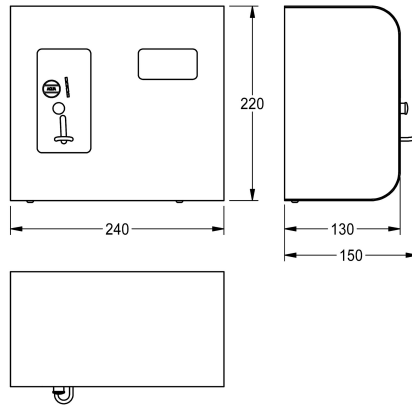

KWC AQUAPAY

Gettoniera per doccia singola

Modell-Linie: AQUAPAY-A3000OPEN | AQUA800

Rubinetterie per doccia | Dispositivi a moneta per erogazione acqua

KWC-No.

2000100340

Per buono

2000100342

Per 0,50 €

Dispositivo AQUAPAY per l'erogazione di acqua a pagamento di una singola doccia A3000 open. La durata erogazione per un gettone o moneta è preimpostata a 3 minuti, variabile con incrementi di un secondo fino a un massimo di 8 minuti. Funzione di interruzione automatica dell'operazione in caso di utilizzo parziale. Robusto alloggiamento in acciaio inox per montaggio a parete,

portello con serratura. Alimentazione 24 V CC.

Dimensioni 240 x 220 x 130 mm (L x A x P)

Per gettoni

Accessori necessari

Buono

2000100751

ZAQRPO01

Modulo elettronico EM1 con ID 07080