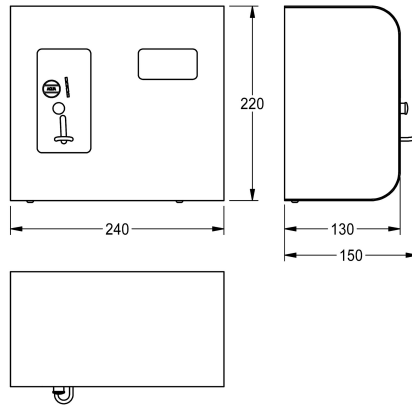

### KWC-No.

**2000100340**

Voor waardemunt

**2000100342**

Uitvoering voor € 0,50

AQUAPAY muntautomaat voor betaalde waterafgifte voor bediening van A3000 open douchekeurane. Douchetijd voor één waardemunt instelbaar in stappen van één seconde tot max. 8 minuten, standaardinstelling 3 minuten. Automatische onderbreking van de douchetijd wanneer geen water wordt afgenomen. Robuuste

roestvrijstalen behuizing met veiligheidslot voor wandmontage.

Uitvoering voor waardemunten, 24 V DC.  
Afmetingen 240 x 220 x 130 mm (B x H x D)