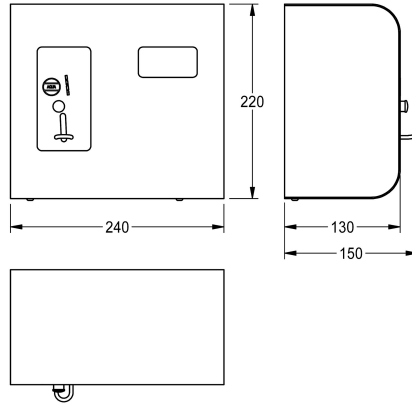

KWC AQUAPAY Muntautomaat

Modell-Linie: AQUAPAY-A3000OPEN | AQUA800
Douches | Betaalde waterafgifte

KWC-No.

2000100340

Voor waardemunt

2000100342

Uitvoering voor € 0,50

AQUAPAY muntautomaat voor betaalde waterafgifte voor bediening van A3000 open douchekranen. Douchetijd voor één waardemunt instelbaar in stappen van één seconde tot max. 8 minuten, standaardinstelling 3 minuten. Automatische onderbreking van de douchetijd wanneer geen water wordt afgenomen. Robuuste

roestvrijstalen behuizing met veiligheidslot voor wandmontage.

Uitvoering voor waardemunten, 24 V DC.
Afmetingen 240 x 220 x 130 mm (B x H x D)

Vereiste toebehoren

Waardemunt

2000100751

ZAQRP001

Elektronische module EM1 ID 07080