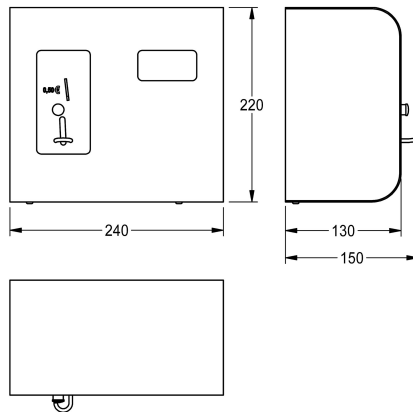

## KWC AQUAPAY

Mincovní kontaktní snímač

Modell-Linie: AQUAPAY-A3000OPEN | AQUA801  
Sprchové armatury | Placený výdej vody

### KWC-No.

**2000100340**

na žetony

**2000100342**

na 0,50 €

AQUAPAY mincovní kontaktní snímač pro placený výdej vody k ovládní jedné sprchové armatury A3000 open. Doba sprchování na jednu minci nastavitelná v krocích po sekundách až do 8 minut, přednastaveno na 3 minuty. Automatické přerušení doby

sprchování, není-li odběr vody. Odolná skříň z ušlechtilé oceli k montáži na stěnu, s bezpečnostním zámkem. Provedení pro mince 0,50 EUR, 24 V DC.