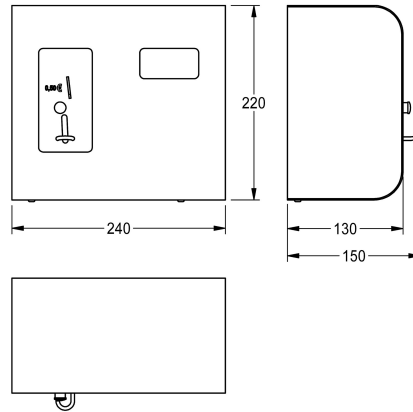

#### KWC-Nr.

**2000100340**

Für Wertmarke

**2000100342**

Für 0,50 €

AQUAPAY Münzkontaktgeber für bezahlte Wasserabgabe zur Steuerung einer A3000 open Duscharmatur. Duschzeit pro Münze in Sekundenschritten bis 8 min einstellbar, voreingestellt auf 3 min. Automatische Duschzeitunterbrechung bei Nichtentnahme von Wasser. Stabiles Edelstahlgehäuse zur Wandmontage mit

Sicherheitschloss.

Ausführung für Münzen EURO 0,50, 24 V DC.  
Abmessungen 240 x 220 x 130 mm (B x H x T)