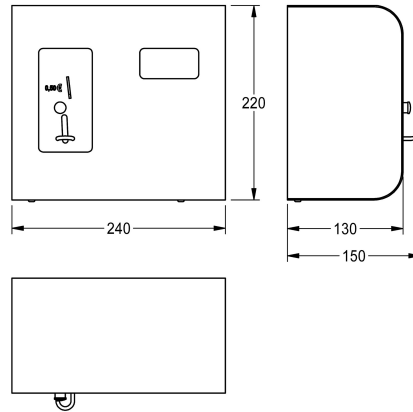

KWC AQUAPAY Münzkontaktgeber für Einzeldusche

Modell-Linie: AQUAPAY-A3000OPEN | AQUA801
Duscharmaturen | Bezahlte Wasserabgabe

KWC-Nr.

2000100340

Für Wertmarke

2000100342

Für 0,50 €

AQUAPAY Münzkontaktgeber für bezahlte Wasserabgabe zur Steuerung einer A3000 open Duscharmatur. Duschzeit pro Münze in Sekundenschritten bis 8 min einstellbar, voreingestellt auf 3 min. Automatische Duschzeitunterbrechung bei Nichtentnahme von Wasser. Stabiles Edelstahlgehäuse zur Wandmontage mit

Sicherheitschloss.

Ausführung für Münzen EURO 0,50, 24 V DC.
Abmessungen 240 x 220 x 130 mm (B x H x T)

Notwendiges Zubehör

Elektronikmodul EM1 mit ID 07080

2030052502

ACET2006