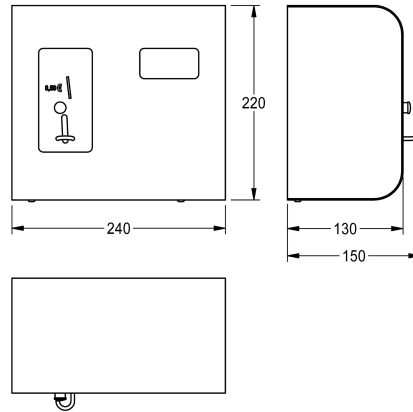

### KWC-No.

**2000100340**

Para bono

**2000100342**

Para 0,50 €

Controlador automático de monedas AQUAPAY para abastecimiento de agua previo pago para el control de una grifería de ducha A3000 open. Tiempo de ducha por moneda ajustable en tramos de segundos hasta 8 minutos, preajustado a 3 min.

Interrupción automática del tiempo de ducha si no se extrae el agua. Carcasa de acero inoxidable resistente para el montaje en pared con candado de seguridad. Versión para moneda de 0,50 euros, 24 V CC.