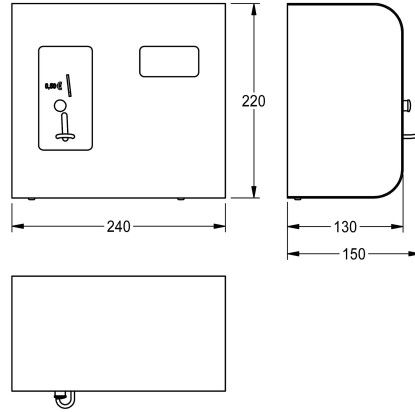

KWC AQUAPAY

Kolikkoautomaatti yksittäisiä suihkuja varten

Modell-Linie: AQUAPAY-A3000OPEN | AQUA801

Suihkut ja suihkupaneelit | Vesiannostelija

KWC-No.

2000100340

Käyttö poleteilla

2000100342

vedensyötön katketessa. Vankka ruostumattomasta teräksestä valmistettu runko seinäasennukseen, turvalukko. 24 V DC.

Mitat 240x220x130 mm (L x K x S)

Tekniset tiedot

IviCode

0