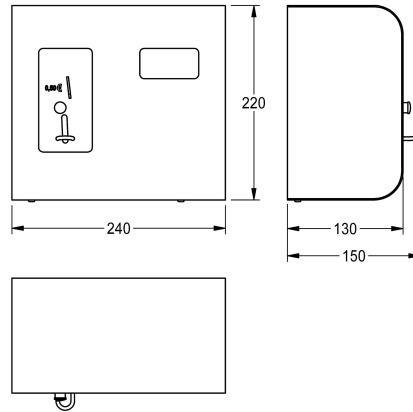

### KWC-No.

**2000100340**

Pour jeton

**2000100342**

Pour 0,50 €

Contrôleur fonctionnant à pièces AQUAPAY pour une distribution d'eau payante permettant le contrôle d'une robinetterie de douche A3000 open. La durée de la douche pour un jeton peut être sélectionnée par paliers d'une seconde jusqu'à une durée totale de 8 minutes (présélection de 3