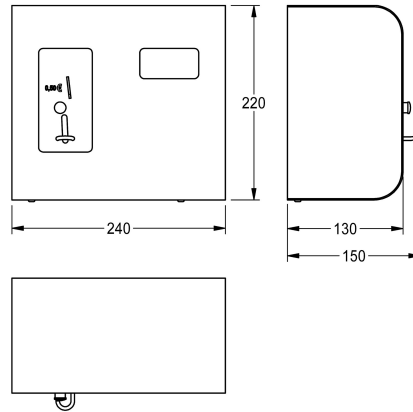

KWC AQUAPAY

Trasduttore di contatto a monete

Modell-Linie: AQUAPAY-A3000OPEN | AQUA801

Rubinerie per doccia | Dispositivi a moneta per erogazione acqua

KWC-No.

2000100340

Per buono

2000100342

Per 0,50 €

Regolatore a moneta AQUAPAY per dispositivo ricaricabile di erogazione acqua per la regolazione di un rubinetto doccia A3000 open. Durata doccia per un gettone selezionabile con incrementi di un secondo fino a

un totale di 8 minuti, pre-impostato di 3 minuti. Interruzione automatica della doccia quando l'acqua non viene chiusa. Robusto alloggiamento in acciaio inox per montaggio a parete con blocco di sicurezza. 24 V c.c.