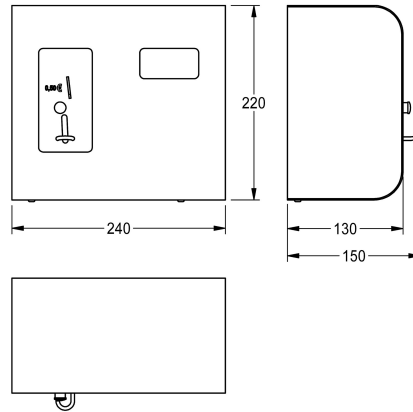

KWC AQUAPAY

Moduł poboru monet do pojedynczych natrysków

Modell-Linie: AQUAPAY-A3000OPEN | AQUA801

Armatura natryskowa | Odpłatne udostępnianie wody

KWC-No.

2000100340

Na żeton

2000100342

przy dłuższej przerwie w poborze wody, regulacja limitu przerwy w zakresie 1–30 min, ustawienie fabryczne – 5 min. Możliwość zmiany trybu pracy na bezpłatne udostępnianie wody. Mechaniczny kontroler monet z czujnikiem optycznym do monet. Stabilna obudowa ze stali szlachetnej do montażu ściennego z zamkiem zatrzaskowym. Wartość monet: 0,50 EUR, 24 V DC.

Wymiary (szer. x wys. x głęb.): 240 x 220 x 130 mm

Niezbędne akcesoria

Moduł elektroniczny EM1 ID07080

2030052502

ACET2006