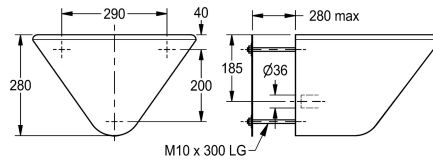

### KWC-No.

**2000100349**

Rozměry 450 x 280 x 400 mm (š x v x h)

Umyvadlo k montáži na stěnu, z chromniklové oceli, povrch hedvábně matný, tloušťka materiálu 1,2 mm, se závitovými tyčemi k montáži ze servisní místnosti pro zabránění vandalizmu. Beze spár svařené umyvadlo, bez přepadu, s plochou pro baterii 40 mm, sítkový ventil G 1 1/2 B, včetně zakrytého sifonu G 1 1/4 B,

vylišovaná odkládací plocha pro mýdlo, včetně upevňovacího materiálu.

Rozměry 450 x 280 x 400 mm (š x v x h)

koupelnové umyvadlo
středový
150 mm
hedvábně matný
270 mm
ová1
360 mm
bezbarvý
ušlechtilá ocel
1.4301
1.2 mm
400 mm
280 mm
450 mm
Ne
Ne
DN 32
Ne
Ne
Ne
hedvábně matný
ano
OPPOSING
montáž do zdi, na hmoždinky
bez přepadu

**KWC HEAVY-DUTY**  
HEAVY DUTY Umyvadlo

**Modell-Linie: HEAVYDUTY | HDTX450**  
Umyvadla | Umyvadla

Umístění odtoku	střed vzadu
Vzdálenost odpadu od zdi	155 mm
Včetně odpadové sady	ano
Velikost odpadu	DN 32
ATT-WS-WASTESLEEVEINCL	Ne