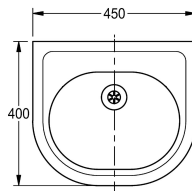

### KWC-No.

**2000100349**

Rozměry 450 x 280 x 400 mm (š x v x h)

Umyvadlo k montáži na stěnu, z chromniklové oceli, povrch hedvábně matný, tloušťka materiálu 1,2 mm, se závitovými tyčemi k montáži ze servisní místnosti pro zabránění vandalizmu. Beze spár svařené umyvadlo, bez přepadu, s plochou pro baterii 40 mm, sítkový ventil G 1 1/2 B, včetně zakrytého sifonu G 1 1/4 B,

vylišovaná odkládací plocha pro mýdlo, včetně upevňovacího materiálu.

Rozměry 450 x 280 x 400 mm (š x v x h)

### Technické údaje

Typ umyvadla
Umístění umyvadla
Umyvadlo - výška
Celková délka umyvadla
Umyvadlo - hloubka
Tvar umyvadla
Umyvadlo - šířka
Barva
Materiál
Kód materiálu
Tloušťka materiálu
Celková hloubka
Celková výška
Celková šířka
Přepad
Zadní lišta
Průměr sifonu
Včetně sifonu
Otvor přepadu
Zadní stěna
Povrch
Místo pro armaturu
ATT-WS-TAPLEDGE-POS
Způsob montáže
Typ odpadové sady

**KWC HEAVY-DUTY**  
HEAVY DUTY Umyvadlo

**Modell-Linie: HEAVYDUTY | HDTX450**  
Umyvadla | Umyvadla

Umístění odtoku	střed vzadu
Vzdálenost odpadu od zdi	155 mm
Včetně odpadové sady	ano
Velikost odpadu	DN 32
ATT-WS-WASTESLEEVEINCL	Ne