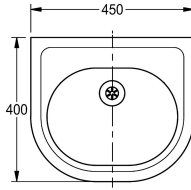

### KWC-No.

**2000100349**

Ruostumatonta terästä, sateinipinta

Seinään kiinnitettävä pesuallas, ruostumatonta terästä, sateinipinta, materiaalin vahvuus 1,2 mm, kiinnitys seinän läpi kolmella kierretangolla. Asennus ja huolto teknisen tilan kautta, 40 mm hanatila, ilman hanareikää, ei ylijuoksua, 1 1/4" reiällinen

pohjajaventiili, sis. vesilukon DN32

Mitat 450 x 280 x 400 mm (L x K x S)

### Tekniset tiedot

Altaan tyyppi
Altaan paikka
Altaan korkeus
Altaan pinta
Altaan syvyys
Altaan muoto
Altaan pituus
Väri
Materiaali
Rst teräslaji
Materiaalin vahvuus
Kokonaissyvyys
Kokonaiskorkeus
Kokonaisleveys
Ylijuoksu
Takanosto
Vesilukon halkaisija
sisältää vesilukon
Ylivuotoaukko
Tausta levy
Pinnan viimeistely
Hanatasa
ATT-WS-TAPLEDGE-POS
Asennustapa
Pohjajaventiilin tyyppi
Pohjajaventiilin paikka

**KWC HEAVY-DUTY**  
Pesuallas seinäasennukseen

**Modell-Linie: HEAVYDUTY | HDTX450**  
Pesuallaat | Pesuallaat

Pohjaventtiilin ulkonema	155 mm
sisältää pohjaventtiilin	Kyllä
Pohjaventtiilin koko	DN 32
ATT-WS-WASTESLEEVEINCL	Ei
IviCode	0