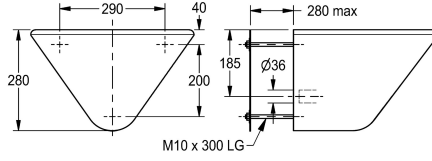

## KWC HEAVY-DUTY Pesuallas seinäasennukseen

Modell-Linie: HEAVYDUTY | HDTX450  
Pesualtaat | Pesualtaat

### KWC-No.

**2000100349**

Ruostumatonta terästä, sateinipinta

Seinään kiinnitettävä pesuallas, ruostumatonta terästä, sateinipinta, materiaalin vahvuus 1,2 mm, kiinnitys seinän läpi kolmella kierretangolla. Asennus ja huolto teknisen tilan kautta, 40 mm hanatila, ilman hanareikää, ei ylijuoksua, 1 1/4" reiällinen

pohjajaventiili, sis. vesilukon DN32

Mitat 450 x 280 x 400 mm (L x K x S)

**KWC HEAVY-DUTY**  
Pesuallas seinäasennukseen

**Modell-Linie: HEAVYDUTY | HDTX450**  
Pesuallaat | Pesuallaat

Pohjaventtiilin ulkonema	155 mm
sisältää pohjaventtiilin	Kyllä
Pohjaventtiilin koko	DN 32
ATT-WS-WASTESLEEVEINCL	Ei
IviCode	0