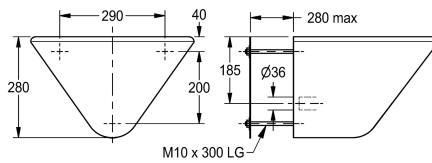

### KWC-No.

**2000100349**

Afmetingen 450 x 280 x 400 mm (B x H x D)

Wastafel voor wandmontage van roestvrij staal, oppervlak zijdemat, materiaaldikte 1,2 mm, naadloos ingelaste ovale kom, uit één stuk verzonken, afgeronde randen, verhoogde rand rondom, met kraanvlak (40 mm), zonder kraangat, zonder overloop, afvoerplug G 1 1/4 B, inclusief onzichtbaar bevestigde sifon DN 32.

Bevestiging met 3 draadstangen vanuit serviceruimte, vandalisme bestendig, inclusief bevestigingsmateriaal.

Afmetingen 450 x 280 x 400 mm (B x H x D)  
Afmetingen kom 360 x 150 x 270 mm (D x H)

Inbouwastafel
Centraal
150 mm
Zijdeglans
270 mm
Ovaal
360 mm
Geen kleur
Roestvrij staal
1.4301
1.2 mm
400 mm
280 mm
450 mm
Neen
Neen
DN 32
Neen
Neen
Neen
Zijdeglans
Ja
OPPOSING
Montage met wanddoorvoer
Stangventiel

## KWC HEAVY-DUTY Wastafel

**Modell-Linie: HEAVYDUTY | HDTX450**  
Wastafels | Wastafels

Positie afvoeropening	Midden achter
Lengte uitloop	155 mm
afvoer kit inbegrepen	Ja
Afvoer afmetingen	DN 32
ATT-WS-WASTESLEEVEINCL	Neen