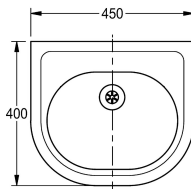

### KWC-No.

**2000100349**

Afmetingen 450 x 280 x 400 mm (B x H x D)

Wastafel voor wandmontage van roestvrij staal, oppervlak zijdemat, materiaaldikte 1,2 mm, naadloos ingelaste ovale kom, uit één stuk verzonken, afgeronde randen, verhoogde rand rondom, met kraanvlak (40 mm), zonder kraangat, zonder overloop, afvoerplug G 1 1/4 B, inclusief onzichtbaar bevestigde sifon DN 32.

Bevestiging met 3 draadstangen vanuit serviceruimte, vandalisme bestendig, inclusief bevestigingsmateriaal.

Afmetingen 450 x 280 x 400 mm (B x H x D)  
Afmetingen kom 360 x 150 x 270 mm (D x H)

### Technical Data

Type waskom
Kuippositie
Kuip - kuip diepte
Afwerking kuip
Kuip - diepte
Kuipvorm
Kuip - breedte
Kleur
Materiaal
Materiaalcode
Materiaaldikte
Totale diepte
Totale hoogte
Totale breedte
Overloop
Opstaande achterkant
Sifon diameter
inclusief sifon
Afvoerkanaal
Spatplaat
Oppervlakafwerking
Kraanvlak
ATT-WS-TAPLEDGE-POS
Type montage
Type afvoer kit

## KWC HEAVY-DUTY Wastafel

**Modell-Linie: HEAVYDUTY | HDTX450**  
Wastafels | Wastafels

Positie afvoeropening	Midden achter
Lengte uitloop	155 mm
afvoer kit inbegrepen	Ja
Afvoer afmetingen	DN 32
ATT-WS-WASTESLEEVEINCL	Neen