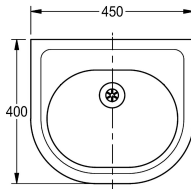

KWC HEAVY-DUTY

Enkelt tvättställ

Modell-Linie: HEAVYDUTY | HDTX450

Tvättställ | Tvättställ

KWC-No.

2000100349

Dimensions 450 x 280 x 400 mm (W x H x D)

Enkelt tvättställ för väggmontering, rostfritt stål, borstad yta, godstjocklek 1,2 mm, montering med 3 rostfria gängstavar genom väggen via ett servicerum, skarvfritt svetsad rund skål, 40 mm

krankant, utan kranhål, utan bräddavlopp, 1 1/4 tums perforerad avloppssil, inkl. vattenlås med dold montering DN 32.

Technical Data

Typ av skål
skål placering
Skål.- skål djup
Skål finish
Skål - djup
Skål form
Skål - vidd
Färg
Material
Materialkod
Material tjocklek
Övergripande djup
Total höjd
Total bredd
Bräddavlopp
Bakre stående
Vattenlås diameter
vattenlås ingår
Bräddavlopp
Utslagsback
Ytfinish
Kran hylla
ATT-WS-TAPLEDGE-POS
Typ av montering
Typ av avfallsbehållare
Avfalls håls placering

Tom skål
Mitten
150 mm
Satin yta
270 mm
Oval
360 mm
Ingen färg
Rostfritt stål
1.4301
1.2 mm
400 mm
280 mm
450 mm
Nej
Nej
DN 32
Nej
Nej
Nej
Satin yta
Ja
OPPOSING
Bult fixering med rör genomföring
Ventilspindel
Bakre mitten

KWC HEAVY-DUTY

Enkelt tvättställ

Modell-Linie: HEAVYDUTY | HDTX450

Tvättställ | Tvättställ

Avfalls håls beräkning	155 mm
avfallsbehållare ingår	Ja
Avfalls storlek	DN 32
ATT-WS-WASTESLEEVEINCL	Nej