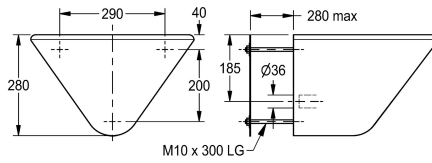

KWC HEAVY-DUTY

Enkelt tvättställ

Modell-Linie: HEAVYDUTY | HDTX450

Tvättställ | Tvättställ

KWC-No.

2000100349

Dimensions 450 x 280 x 400 mm (W x H x D)

Enkelt tvättställ för väggmontering, rostfritt stål, borstad yta, godstjocklek 1,2 mm, montering med 3 rostfria gängstavar genom väggen via ett servicerum, skarvfritt svetsad rund skål, 40 mm

krankant, utan kranhål, utan bräddavlopp, 1 1/4 tums perforerad avloppssil, inkl. vattenlås med dold montering DN 32.

Technical Data

Typ av skål
skål placering
Skål.- skål djup
Skål finish
Skål - djup
Skål form
Skål - vidd
Färg
Material
Materialkod
Material tjocklek
Övergripande djup
Total höjd
Total bredd
Bräddavlopp
Bakre stående
Vattenlås diameter
vattenlås ingår
Bräddavlopp
Utslagsback
Ytfinish
Kran hylla
ATT-WS-TAPLEDGE-POS
Typ av montering
Typ av avfallsbehållare
Avfalls håls placering

Tom skål
Mitten
150 mm
Satin yta
270 mm
Oval
360 mm
Ingen färg
Rostfritt stål
1.4301
1.2 mm
400 mm
280 mm
450 mm
Nej
Nej
DN 32
Nej
Nej
Nej
Satin yta
Ja
OPPOSING
Bult fixering med rör genomföring
Ventilspindel
Bakre mitten

KWC HEAVY-DUTY

Enkelt tvättställ

Modell-Linie: HEAVYDUTY | HDTX450

Tvättställ | Tvättställ

Avfalls håls beräkning	155 mm
avfallsbehållare ingår	Ja
Avfalls storlek	DN 32
ATT-WS-WASTESLEEVEINCL	Nej