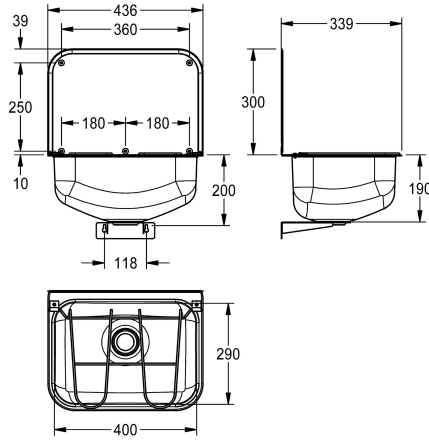

KWC SIRIUS

Výlevka

Modell-Linie: SIRIUS | WB440COP

Úklidové dřezy | Úklidové dřezy

KWC-No.

2000100353

Výlevka, rozměry 436 x 490 x 339 mm (š x v x h)

Výlevka k montáži na stěnu, z chromikové oceli, povrch hedvábně matný, tloušťka materiálu 0,8 mm, beze spár vevařená prohlubeň. Bez místa pro baterii, se sklápěným roštem a zadní ochrannou stěnou, odtok vzduhu uprostřed, sítkový odtokový ventil G 1 1/2 B, bez přepadu. S nástěnným úhelníkem jako držákem ventilu, včetně

upevňovacího materiálu.

Rozměry 436 x 190 x 339 mm (š x v x h)

Rozměry vnitřního dílu 400 x 190 x 290 mm (š x v x h)

Zadní stěna 436 x 300 mm (š x v)

Technické údaje

Výška zadní desky
Umístění umyvadla
Pravý
Umyvadlo - výška
Celková délka umyvadla
Umyvadlo - hloubka
Umyvadlo - šířka
Kartáče
Odkapávač nebo zásobník
Mřížka
Materiál mřížky
Materiál
Kód materiálu
Kód materiálu roštu
Tloušťka materiálu
Počet odtokových otvorů
Velikost odtokové trubky
Celková hloubka
Celková výška
Celková šířka
Přepad
Zadní lišta
Rýhování
Otvor přepadu
Zadní stěna

300 mm
středový
zaoblený pouze přední a zadní panel
190 mm
hedvábně matný
290 mm
400 mm
WITHOUT BRUSHES
Ne
sklápěcí
nerezová ocel
ušlechtilá ocel
1.4301
1.4301
0,8 mm
1
DN 40
339 mm
190 mm
436 mm
Ne
ano
Ne
Ne
ano

KWC SIRIUS

Výlevka

Modell-Linie: SIRIUS | WB440COP

Úklidové dřezy | Úklidové dřezy

Jímka	Ne
Jímkový koš	Ne
Povrch	hedvábně matný
Místo pro armaturu	Ne
Způsob montáže	montáž na stěnu
Umístění odtoku	střed vzadu
Vzdálenost odpadu od zdi	145 mm
Včetně odpadové sady	ano
Velikost odpadu	DN 40