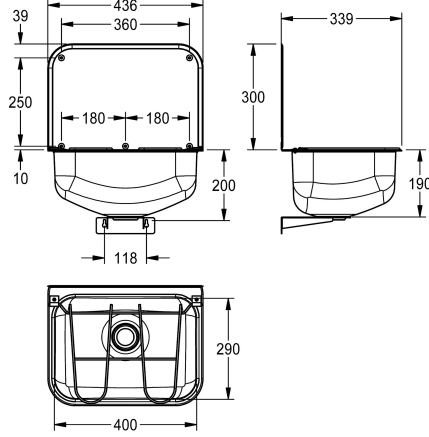

KWC SIRIUS

Siivousallas seinäasennukseen

Modell-Linie: SIRIUS | WB440COP

Kodinhoitoaltaat | Pesualtaat

KWC-No.

2000100353

Ruostumatonta terästä, sateinipinta

WB440COP Yleisallas seinäasennukseen, ruostumatonta terästä, sateinipinta, materiaalin vahvuus 0.9 mm, laserhitsattu, lähes huomaamaton sauma allas 436 x 339 x 190 mm, 1 1/2" pienempi rei'itetty pohjaventtiili, valutus taakse keskelle, 436 x 300 mm roisketausta, sisältyy ruostumaton teräsritilä kumitassuilla, mukana

teräsruuvit ja tartuntaosat. Leveämpi altaan takareuna. Sis. kannakkeen.

Mitat 436 x 490 x 339 mm (L x K x S)

Tekniset tiedot

Taustalevyn korkeus
Altaan paikka
Altaan rakenne
Altaan korkeus
Altaan pinta
Altaan syvyys
Altaan pituus
Harjat
Kuvatustaso tai laskutaso
Ritilä
Ritilän materiaali
Materiaali
Rst teräslaji
Rst teräslaji ritilä
Materiaalin vahvuus
Pohjaventtiilien lukumäärä
Ulostuloaukon halkaisija
Kokonaisyyvyys
Kokonais korkeus
Kokonaisleveys
Ylijuoksu
Takanosto
Pyykkilauta reuna
Ylivuotoaukko
Tausta levy

300 mm
Keskus
Kulmien pyöristys edessä ja takana vain
190 mm
Sateinipintainen
290 mm
400 mm
Without brushes
Ei
Saranoitu
Ruostumaton teräs
Ruostumaton teräs
1.4301
1.4301
0.8 mm
1
DN 40
339 mm
190 mm
436 mm
Ei
Kyllä
Ei
Ei
Kyllä

KWC SIRIUS

Sivousallas seinäasennukseen

Modell-Linie: SIRIUS | WB440COP

Kodinhoitoaltaat | Pesualtaat

Keruu allas	Ei
Keruu altaan kori	Ei
Pinnan viimeistely	Satiinipintainen
Hanataso	Ei
Asennustapa	Seinäasennus
Pohjaventtiilin paikka	Keskellä takana
Pohjaventtiilin ulkonema	145 mm
sisältää pohjaventtiilin	Kyllä
Pohjaventtiilin koko	DN 40
lviCode	5933108