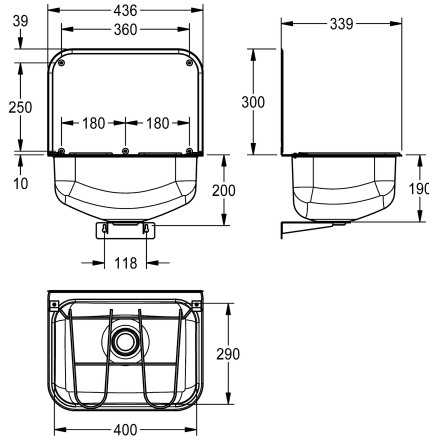

#### KWC-No.

**2000100353**

Dimensioni 436 x 490 x 339 mm (L x A x P)

Vuotatoio per installazione a parete, in acciaio inox 18/10, superficie satinata, spessore 0,8 mm. Vasca da 436 x 190 x 339 mm, scarico 1" 1/2. Con paraspruzzi e griglia ribaltabile, staffe integrate alla struttura.

Dimensioni 436 x 190 x 339 mm (L x A x P)  
Dimensioni vasca 400 x 190 x 290 mm (L x A x P)  
Parete posteriore 436 x 300 mm (L x A)

#### Dati tecnici

Altezza paraspruzzi	300 mm
Posizione bacino	Centro
Formato vasca	Raggio di curvatura frontale e posteriore
Altezza vasca	190 mm
Finitura vasca	Finitura satinata
Profondità orizzontale della vasca	290 mm
Larghezza vasca	400 mm
Scopini	WITHOUT BRUSHES
Gocciolatoio o scolapiatti	No
Griglia	Incardinato
Composizione griglia	Acciaio al nichel-cromo 18/10
Materiale	Acciaio inox
Codice materiale	1.4301
Codice materiale griglia	1.4301
Spessore del materiale	0.8 mm
Quantità scarichi	1
Dimensione scarico	DN 40
Profondità totale	339 mm
Altezza totale	190 mm
Larghezza complessiva	436 mm
Troppo pieno	No
Altezza alzatina	Si
Lamiera ondulata	No
Connessione vasche	No
Paraspruzzi	Si
Scarico filtrante	No

**KWC SIRIUS**  
Vuotatoio sospeso

**Modell-Linie: SIRIUS | WB440COP**  
Vasche di lavaggio | Vasche di lavaggio

Cestello dello scarico	No
Finitura della superficie	Finitura satinata
Piano rubinetteria	No
Tipo di montaggio	Installazione a parete
Posizione del foro di scarico	Centrale posteriore
Proiezione del foro di scarico	145 mm
gruppo di scarico incluso	Si
Dimensione dello scarico	DN 40
teamNumber	0