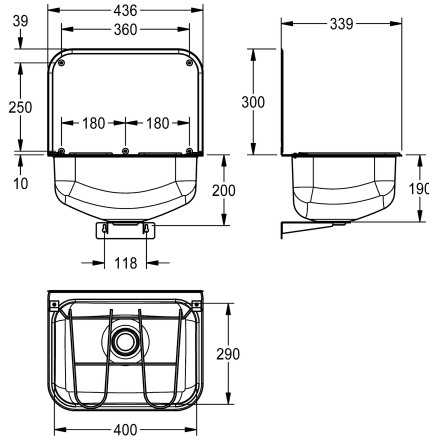

#### KWC-No.

**2000100353**

Afmetingen 436 x 490 x 339 mm (B x H x D)

Uitgietbak voor wandmontage, van roestvrij staal, oppervlak zijdemat, materiaaldikte 0,8 mm, naadloos ingelaste bak. Zonder kraanvlak, met opklapbaar emmerrooster en spatwand (436 x 300 mm), afvoer achter in het midden, zeef DN 40, zonder overloop. Met wandbeugel als ventielhouder, inclusief bevestigingsmateriaal.

Afmetingen 436 x 190 x 339 mm (B x H x D)  
 Afmetingen bak 400 x 190 x 290 mm (B x H x D)  
 Achterpaneel 436 x 300 mm (B x H)

#### Technical Data

Spatplaat hoogte
Kuippositie
Kom constructie
Kuip - kuip diepte
Afwerking kuip
Kuip - diepte
Kuip - breedte
Borstels
Afdruipvlak of legbord
Rooster
Roostermateriaal
Materiaal
Materiaalcode
Materiaalcode rooster
Materiaaldikte
Aantal afvoergaten
Uitlaat diameter
Totale diepte
Totale hoogte
Totale breedte
Overloop
Opstaande achterkant
Groef
Afvoerkanaal
Spatplaat