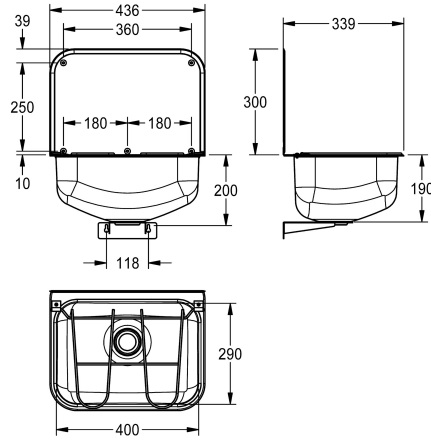

KWC SIRIUS

Uitgietbak

Modell-Linie: SIRIUS | WB440COP

Wastroggen en uitgietbakken | Reinigingsbakken

KWC-No.

2000100353

Afmetingen 436 x 490 x 339 mm (B x H x D)

Uitgietbak voor wandmontage, van roestvrij staal, oppervlak zijdemat, materiaaldikte 0,8 mm, naadloos ingelaste bak. Zonder kraanvlak, met opklapbaar emmerrooster en spatwand (436 x 300 mm), afvoer achter in het midden, zeef DN 40, zonder overloop. Met wandbeugel als ventielhouder, inclusief bevestigingsmateriaal.

Afmetingen 436 x 190 x 339 mm (B x H x D)
 Afmetingen bak 400 x 190 x 290 mm (B x H x D)
 Achterpaneel 436 x 300 mm (B x H)

Technical Data

Spatplaat hoogte
Kuippositie
Kom constructie
Kuip - kuip diepte
Afwerking kuip
Kuip - diepte
Kuip - breedte
Borstels
Afdruipvlak of legbord
Rooster
Roostermateriaal
Materiaal
Materiaalcode
Materiaalcode rooster
Materiaaldikte
Aantal afvoergaten
Uitlaat diameter
Totale diepte
Totale hoogte
Totale breedte
Overloop
Opstaande achterkant
Groef
Afvoerkanaal
Spatplaat

300 mm
Centraal
RADIUS-COVED-FRONT-AND-BACK
190 mm
Zijdeglans
290 mm
400 mm
WITHOUT BRUSHES
Neen
Opklapbaar
Roestvrij staal
Roestvrij staal
1.4301
1.4301
0.8 mm
1
DN 40
339 mm
190 mm
436 mm
Neen
Ja
Neen
Neen
Ja

KWC SIRIUS

Uitgietbak

Modell-Linie: SIRIUS | WB440COP

Wastroggen en uitgietbakken | Reinigingsbakken

Slibopvangbak	Neen
Slibopvangkorf	Neen
Oppervlakafwerking	Zijdeglans
Kraanvlak	Neen
Type montage	Wandmontage
Positie afvoeropening	Midden achter
Lengte uitloop	145 mm
afvoer kit inbegrepen	Ja
Afvoer afmetingen	DN 40