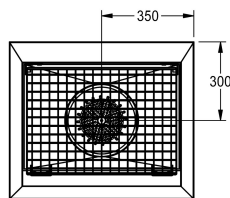

KWC SIRIUS

Zařízení na mytí obuvi a holínek

Modell-Linie: SIRIUS | SIRX711C

Uklídkové dřezy | Zařízení na mytí obuvi a holínek

KWC-No.

2000100354

Rozměry 700 x 500 x 600 mm (š x v x h), s 1 čisticím místem

2000100355

Rozměry 1400 x 500 x 600 mm (š x v x h), se 2 čisticími místy

2000100356

Rozměry 2100 x 500 x 600 mm (š x v x h), se 3 čisticími místy

2000101549

Rozměry 2800 x 500 x 600 mm (š x v x h), se 4 čisticími místy

kalová jímka, odtokové hrdlo DN 10, odtok vpravo nebo vlevo, s odklopným mřížovým roštěm, včetně upevňovacího materiálu.

Rozměry 700 x 500 x 600 mm (š x v x h)

Technické údaje

Umístění umyvadla

středový

Pravý

600 mm

Celková výška

500 mm

Celková šířka

700 mm

Přepad

Ne

KWC SIRIUS