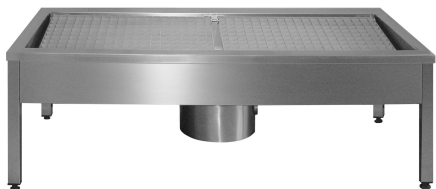

KWC SIRIUS

Zařízení na mytí obuvi a holínek

Modell-Linie: SIRIUS | SIRX711C

Uklídkové dřezy | Zařízení na mytí obuvi a holínek

KWC-No.

2000100354

Rozměry 700 x 500 x 600 mm (š x v x h), s 1 čisticím místem

2000100355

Rozměry 1400 x 500 x 600 mm (š x v x h), se 2 čisticími místy

2000100356

Rozměry 2100 x 500 x 600 mm (š x v x h), se 3 čisticími místy

2000101549

Rozměry 2800 x 500 x 600 mm (š x v x h), se 4 čisticími místy

Celková šířka

700 mm

1,400 mm

2,100 mm

2,800 mm

Zařízení na mytí obuvi a holínek, z chromikové oceli, povrch hedvábné matný, k jednořadé montáži na stěnu, s podstavcem ze čtyřhranných trubek z chromikové oceli a výškově nastavitelnými nožkami, ventil DN 15 k připojení příslušenství, ruční kartáč, sifon,

kalová jímka, odtokové hrdlo DN 10, odtok vpravo nebo vlevo, s odklopným mřížovým roštěm, včetně upevňovacího materiálu.

Rozměry 700 x 500 x 600 mm (š x v x h)

Technické údaje

Umístění umyvadla

středový

Pravý