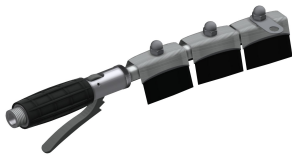

KWC SIRIUS

Zařízení na mytí obuvi a holínek

Modell-Linie: SIRIUS | SIRX711C

Úklidové dřezy | Zařízení na mytí obuvi a holínek

Jímka	ano
Jímkový koš	včetně
Povrch	hedvábně matný
Způsob montáže	montáž na stěnu
Typ univerzálního dřezu	univerzální dřez
Typ odpadové sady	plochý perforovaný odtok
Výška horní hrany umyvadla	500 mm
Počet mycích míst	1
Umístění odtoku	centrální
Vzdálenost odpadu od zdi	300 mm
Včetně odpadové sady	ano

Náhradní díly

SIRIUS Ruční kartáč

2000101473
ZSIRW003