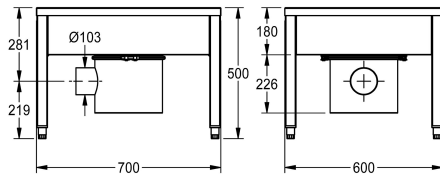

KWC SIRIUS

Zařízení na mytí obuvi a holínek

Modell-Linie: SIRIUS | SIRX711C

Uklídkové dřezy | Zařízení na mytí obuvi a holínek

KWC-No.

2000100354

Rozměry 700 x 500 x 600 mm (š x v x h), s 1 čisticím místem

2000100355

Rozměry 1400 x 500 x 600 mm (š x v x h), se 2 čisticími místy

2000100356

Rozměry 2100 x 500 x 600 mm (š x v x h), se 3 čisticími místy

2000101549

Rozměry 2800 x 500 x 600 mm (š x v x h), se 4 čisticími místy

Celková šířka

700 mm

1,400 mm

2,100 mm

2,800 mm

Zařízení na mytí obuvi a holínek, z chromikové oceli, povrch hedvábné matný, k jednořadé montáži na stěnu, s podstavcem ze čtyřhranných trubek z chromikové oceli a výškově nastavitelnými nožkami, ventil DN 15 k připojení příslušenství, ruční kartáč, sifon,

kalová jímka, odtokové hrdlo DN 10, odtok vpravo nebo vlevo, s odklopným mřížovým roštěm, včetně upevňovacího materiálu.

Rozměry 700 x 500 x 600 mm (š x v x h)

Technické údaje

Umístění umyvadla

středový

Pravý

hranatý roh

Umyvadlo - výška

180 mm

Umyvadlo - hloubka

475 mm

Umyvadlo - šířka

600 mm

Kartáče

ručička kartáče

Množství kartáčů

1

Odkapávač nebo zásobník

Ne

Mřížka

sklápěcí

Materiál mřížky

nerezová ocel

Velikost přívodní trubky

G 1/2 B

Materiál

ušlechtilá ocel

Kód materiálu

1.4301

Kód materiálu roštu

1.4301

Tloušťka materiálu

1.2 mm

Počet odtokových otvorů

1

Velikost odtokové trubky

DN 100

Celková hloubka

600 mm

Celková výška

500 mm

Celková šířka

700 mm

Přepad

Ne