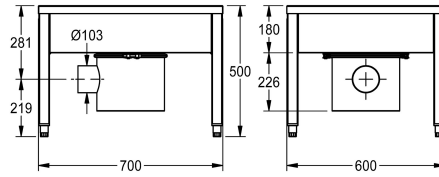

#### KWC-Nr.

**2000100354**

Abmessungen 700 x 500 x 600 mm (B x H x T), mit 1 Reinigungsplatz

**2000100355**

mit 2 Reinigungsplätzen, Breite 1400 mm

**2000100356**

mit 3 Reinigungsplätzen, Breite 2100 mm

**2000101549**

mit 4 Reinigungsplätzen, Breite 2800 mm

Schlammfangeinsatz, Hebelventilhandbürste und Schlammfangeimer mit Siphon.

Abmessungen 700 x 500 x 600 mm (B x H x T)

#### Technische Daten

Beckenposition	mittig
Beckendesign	90° Ecken
Becken: Höhe	180 mm
Becken: Tiefe	475 mm
Becken: Breite	600 mm
Bürsten	Handbürsten
Anzahl der Bürsten	1
Abtropffläche oder Ablage	nein
Rost	klappbar
Rostmaterial	Edelstahl
Anschlussgröße	G 1/2 B
Material	Edelstahl
Materialtyp	1.4301 Chromnickelstahl V2A
Materialtyp Rost	1.4301 Chromnickelstahl V2A
Materialstärke	1.2 mm
Anzahl der Abläufe	1
Abgangsgröße	DN 100
Gesamttiefe	600 mm
Gesamthöhe	500 mm
Gesamtbreite	700 mm