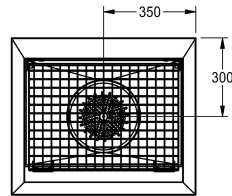

#### KWC-Nr.

**2000100354**

Abmessungen 700 x 500 x 600 mm (B x H x T), mit 1 Reinigungsplatz

**2000100355**

mit 2 Reinigungsplätzen, Breite 1400 mm

**2000100356**

mit 3 Reinigungsplätzen, Breite 2100 mm

**2000101549**

mit 4 Reinigungsplätzen, Breite 2800 mm

Schlammfangeinsatz, Hebelventilhandbürste und Schlammfangeimer mit Siphon.

Abmessungen 700 x 500 x 600 mm (B x H x T)

#### Technische Daten

Beckenposition	mittig
Beckendesign	90° Ecken
Becken: Höhe	180 mm
Becken: Tiefe	475 mm
Becken: Breite	600 mm
Bürsten	Handbürsten
Anzahl der Bürsten	1
Abtropffläche oder Ablage	nein
Rost	klappbar
Rostmaterial	Edelstahl
Anschlussgröße	G 1/2 B
Material	Edelstahl
Materialtyp	1.4301 Chromnickelstahl V2A
Materialtyp Rost	1.4301 Chromnickelstahl V2A
Materialstärke	1.2 mm
Anzahl der Abläufe	1
Abgangsgröße	DN 100
Gesamttiefe	600 mm
Gesamthöhe	500 mm
Gesamtbreite	700 mm