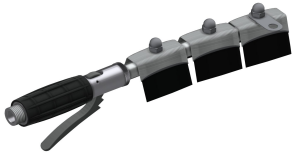

KWC SIRIUS

Lavadero de zapatos y de botas

Modell-Linie: SIRIUS | SIRX711C

Cubetas inoxidable | Lavaderos de zapatos y botas

Anchura total	700 mm
Rebosadero	No
Sumidero	Si
Cesta de sumidero	Incluido
Acabado de superficie	Acabado satinado
Tipo de montaje	Montaje a pared
Tipo de fregadero industrial	Un fregadero de uso
Tipo de vertedero	Residuos perforada plana
borde superior de cubeta alta	500 mm
Número de lavabos	1
Posición del desagüe	Centro
Vaciado desagüe	300 mm
rebosadero incluido	Si

Piezas de recambio

Cepillo SIRIUS

2000101473
ZSIRW003