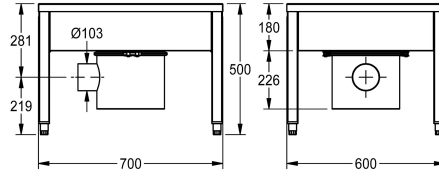

KWC SIRIUS

Jalkineiden puhdistusyksikkö

Modell-Linie: SIRIUS | SIRX711C

Kodinhoitoaltaat | Jalkineiden puhdistusyksiköt

KWC-No.

2000100354

1 puhdistuspaikka. Mitat 700 x 500 x 600 mm (L x K x S)

2000100355

2 puhdistuspaikkaa

2000100356

3 puhdistuspaikkaa leveys 2100 mm

2000101549

4 puhdistuspaikkaa leveys 2800 mm

Kokonaisleveys

700 mm

1,400 mm

vesilukko.

Mitat 700 x 500 x 600 mm (L x K x S)

Tekniset tiedot

Altaan paikka

Keskus

Altaan rakenne

Neliön kulma

Altaan korkeus

500 mm

Kokonaisleveys

700 mm

Ylijuuksu

Ei

KWC SIRIUS

Jalkineiden puhdistusyksikkö

Modell-Linie: SIRIUS | SIRX711C