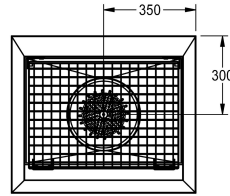

KWC SIRIUS

Jalkineiden puhdistusyksikkö

Modell-Linie: SIRIUS | SIRX711C

Kodinhoitoaltaat | Jalkineiden puhdistusyksiköt

KWC-No.

2000100354

1 puhdistuspaikka. Mitat 700 x 500 x 600 mm (L x K x S)

2000100355

2,100 mm

2,800 mm

Seinälle asennettava jalkineiden puhdistusyksikkö, krominikkeliterästä, satiinipinta, materiaalin vahvuus 1,2 mm, jalat 40x40 mm neliöputkea, vedettävä pohjaventtiili, hiekanerottimella, 1/2" liitäntäventtiilit, vipuventtiilitoimiset käsiharjat, mukana

vesilukko.

Mitat 700 x 500 x 600 mm (L x K x S)

Tekniset tiedot

Altaan paikka

Keskus

Altaan rakenne

Neliön kulma

Altaan korkeus

500 mm

Kokonaisleveys

700 mm

Ylijuuksu

Ei

KWC SIRIUS

Jalkineiden puhdistusyksikkö

Modell-Linie: SIRIUS | SIRX711C