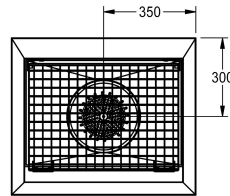

KWC SIRIUS

Station de lavage de chaussures et de bottes

Modell-Linie: SIRIUS | SIRX711C

Bacs de lavage, déverseurs et éviers | Station de nettoyage de bottes et chaussures

KWC-No.

2000100354

Dimensions 700 x 500 x 600 mm (L x H x P)

Station de lavage incluant un seau de collecte, une brosse avec levier d'activation et un seau avec siphon

Dimensions 700 x 500 x 600 mm (L x H x P)

Données techniques

position du vasque

Au milieu

Construction du bol

Angle carré

Vasque - hauteur du vasque

180 mm

Profondeur du vasque

475 mm

Largeur du vasque

600 mm

Brosses

600 mm

Hauteur totale

500 mm

Largeur totale

700 mm

Trop-plein

Non

KWC SIRIUS