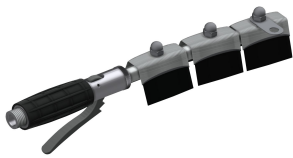

KWC SIRIUS

Station de lavage de chaussures et de bottes

Modell-Linie: SIRIUS | SIRX711C

Bacs de lavage, déversoirs et éviers | Station de nettoyage de bottes et chaussures

Puisard d'évacuation	Oui
Bac de récupération	Inclus
Finition de surface	Finition satinée
Type de montage	Montage mural
Type d'évier	Bac de lavage
Type de kit d'évacuation	Evacuation plate perforé
bord supérieur de la hauteur du bassin	500 mm
Nombre de postes de lavage	1
Position du vidage	Centre centre
Saillie du vidage	300 mm
kit d'évacuation inclus	Oui
teamNumber	0

Pièces de rechange

Brosse à main SIRIUS

2000101473
ZSIRW003