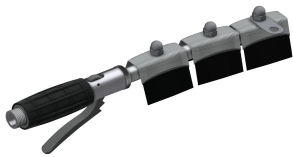

KWC SIRIUS

Lavastivali

Modell-Linie: SIRIUS | SIRX711C

Vasche di lavaggio | Vasche lavastivali

Larghezza complessiva	700 mm
Tropo pieno	No
Scarico filtrante	Si
Cestello dello scarico	Incluso
Finitura della superficie	Finitura satinata
Tipo di montaggio	Installazione a parete
Tipologia del lavello	Lavello multiuso
Tipologia del gruppo scarico	Scarico piatto forato
bordo superiore del bacino	500 mm
Numero di posti di lavaggio	1
Posizione del foro di scarico	Centro
Proiezione del foro di scarico	300 mm
gruppo di scarico incluso	Si

Pezzi di ricambio

Spazzola SIRIUS

2000101473
ZSIRW003