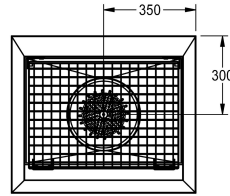

#### KWC-No.

**2000100354**

Afmetingen 700 x 500 x 600 mm (B x H x D), met 1 wasplaats

**2000100355**

met 2 wasplaatsen, breedte 1400 mm

**2000100356**

met 3 wasplaatsen, breedte 2100 mm

**2000101549**

#### Totale breedte

700 mm

1,400 mm

2,100 mm

2,800 mm

Schoenen- en laarzenwasinstallatie voor wandmontage, van roestvrij staal, oppervlak zijdemat, materiaaldikte 1,2 mm, met vierkante poten 40 x 40 mm, draaibare afloop, slibopvangemmer met sifon, aansluitventiel G 1/2". 1 wasplaats, inclusief hevel-

bediende handborstel en terugslagklep.

Afmetingen 700 x 500 x 600 mm (B x H x D)