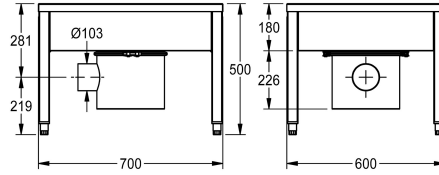

#### KWC-No.

**2000100354**

Afmetingen 700 x 500 x 600 mm (B x H x D), met 1 wasplaats

**2000100355**

met 2 wasplaatsen, breedte 1400 mm

**2000100356**

met 3 wasplaatsen, breedte 2100 mm

**2000101549**

#### Totale breedte

700 mm

1,400 mm

2,100 mm

2,800 mm

Schoenen- en laarzenwasinstallatie voor wandmontage, van roestvrij staal, oppervlak zijdemat, materiaaldikte 1,2 mm, met vierkante poten 40 x 40 mm, draaibare afloop, slibopvangemmer met sifon, aansluitventiel G 1/2". 1 wasplaats, inclusief hevel-

bediende handborstel en terugslagklep.

Afmetingen 700 x 500 x 600 mm (B x H x D)

1

Uitlaat diameter

DN 100

Totale diepte

600 mm

Totale hoogte

500 mm

Totale breedte