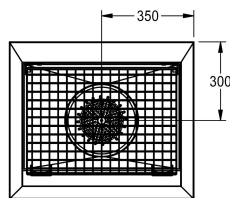

KWC SIRIUS

Myjka do butów i kaloszy

Modell-Linie: SIRIUS | SIRX711C

Komory gospodarcze | Myjki do butów i kaloszy

KWC-No.

2000100354

Wymiary 700 x 500 x 600 mm (szer. x wys. x głęb.), 1 stanowisko do mycia

2000100355

2 stanowiska do mycia, wymiary 1400 x 500 x 600 mm (szer. x wys. x głęb.)

2000100356

3 stanowiska do mycia, wymiary 2100 x 500 x 600 mm (szer. x wys. x głęb.)

2000101549

4 stanowiska do mycia, wymiary 2800 x 500 x 600 mm (szer. x wys. x głęb.)

Obrotowy odpływ. Odchylany ruszt. W komplecie: zestaw montażowy.

Wersja jedno stanowiskowa.
Wymiary (szer. x wys. x głęb.): 700 x 500 x 600 mm

Dane techniczne

Umieszczenie komory

W środku

Konstrukcja komory

Prostokątny narożnik

Komora - głębokość komory

180 mm

Głębokość komory

475 mm

Szerokość komory

600 mm

Szczotki