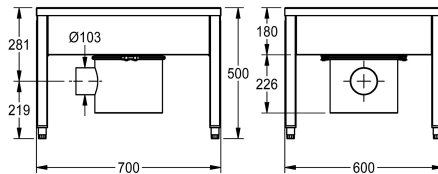

KWC SIRIUS

Myjka do butów i kaloszy

Modell-Linie: SIRIUS | SIRX711C

Komory gospodarcze | Myjki do butów i kaloszy

KWC-No.

2000100354

Wymiary 700 x 500 x 600 mm (szer. x wys. x głęb.), 1 stanowisko do mycia

2000100355

2 stanowiska do mycia, wymiary 1400 x 500 x 600 mm (szer. x wys. x głęb.)

2000100356

3 stanowiska do mycia, wymiary 2100 x 500 x 600 mm (szer. x wys. x głęb.)

2000101549

4 stanowiska do mycia, wymiary 2800 x 500 x 600 mm (szer. x wys. x głęb.)

Obrotowy odpływ. Odchylany ruszt. W komplecie: zestaw montażowy.

Wersja jedno stanowiskowa.
Wymiary (szer. x wys. x głęb.): 700 x 500 x 600 mm

Dane techniczne

Umieszczenie komory

W środku

Konstrukcja komory

Prostokątny narożnik

Komora - głębokość komory

180 mm

Głębokość komory

475 mm

Szerokość komory

600 mm

Szczotki