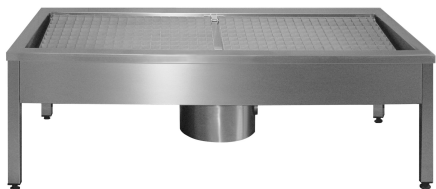

KWC SIRIUS

Myjka do butów i kaloszy

Modell-Linie: SIRIUS | SIRX711C

Komory gospodarcze | Myjki do butów i kaloszy

KWC-No.

2000100354

Wymiary 700 x 500 x 600 mm (szer. x wys. x głęb.), 1 stanowisko do mycia

2000100355

Łączna szerokość

700 mm

1,400 mm

2,100 mm

2,800 mm

Urządzenie do mycia butów i kaloszy. Stali szlachetna, powierzchnia szlifowana matowa. Montaż jednorzędowy przy ścianie. Podstawa z czworokątnych rur ze stali szlachetnej. Nogi o regulowanej wysokości. Zawór przyłączeniowy DN 15. Szczotka ręczna. Syfon. Osadnik szlamu. Króciec odpływowy DN 100.

Obrotowy odpływ. Odchylany ruszt. W komplecie: zestaw montażowy.

Wersja jedno stanowiskowa.
Wymiary (szer. x wys. x głęb.): 700 x 500 x 600 mm

Dane techniczne

Umieszczenie komory

W środku

Konstrukcja komory

Prostokątny narożnik

Komora - głębokość komory

180 mm

Głębokość komory

475 mm

Szerokość komory

600 mm

Szczotki