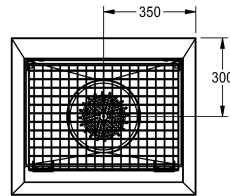

KWC SIRIUS SIRX711C Sko-rengöringsenhet

Modell-Linie: SIRIUS | SIRX711C
Utslagsback | Rengöringsenheter för skor och kängor

KWC-No.

2000100354

Sko- och stövelrengöringsenhet för väggmontering

2000100355

with 2 cleaning places, dimensions 1400 x 500 x 600 mm (W x H x D)

2000100356

with 3 cleaning places, dimensions 2100 x 500 x 600 mm (W x H x D)

2000101549

with 4 cleaning places, dimensions 2800 x 500 x 600 mm (W x H x D)

Total bredd

700 mm

1,400 mm

2,100 mm

2,800 mm

Sko- och stövelrengöringsenhet för väggmontering, rostfritt stål, ytbehandlad satin, materialtjocklek 1,2 mm, med 40 x 40 mm fötter, justerbart avlopp, inloppsdiаметer 1/2". 1 tvättplats, inkluderar

slamavskiljare, handborste med spakaktivering och sump hink med sifon
Mått 700 x 500 x 600 mm (B x H x D)

Technical Data

skål placering

Skål konstruktion

Skål.- skål djup

Skål - djup

Skål - vidd

Borstar