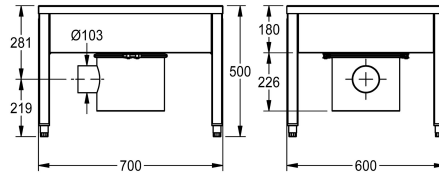

KWC SIRIUS SIRX711C Sko-rengöringsenhet

Modell-Linie: SIRIUS | SIRX711C
Utslagsback | Rengöringsenheter för skor och kängor

KWC-No.

2000100354

Sko- och stövelrengöringsenhet för väggmontering

2000100355

with 2 cleaning places, dimensions 1400 x 500 x 600 mm (W x H x D)

2000100356

with 3 cleaning places, dimensions 2100 x 500 x 600 mm (W x H x D)

2000101549

with 4 cleaning places, dimensions 2800 x 500 x 600 mm (W x H x D)

Total bredd

700 mm

1,400 mm

2,100 mm

2,800 mm

Sko- och stövelrengöringsenhet för väggmontering, rostfritt stål, ytbehandlad satin, materialtjocklek 1,2 mm, med 40 x 40 mm fötter, justerbart avlopp, inloppsdiаметer 1/2". 1 tvättplats, inkluderar

slamavskiljare, handborste med spakaktivering och sump hink med sifon
Mått 700 x 500 x 600 mm (B x H x D)

Technical Data

skål placering

Skål konstruktion

Skål.- skål djup

Skål - djup

Skål - vidd

Borstar