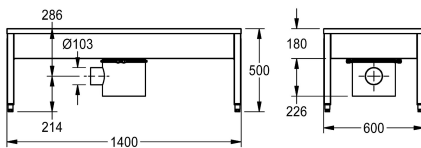

KWC SIRIUS

Zařízení na mytí obuvi a holínek

Modell-Linie: SIRIUS | SIRX721C

Uklídkové dřezy | Zařízení na mytí obuvi a holínek

KWC-No.

2000100354

Rozměry 700 x 500 x 600 mm (š x v x h), s 1 čisticím místem

2000100355

Rozměry 1400 x 500 x 600 mm (š x v x h), se 2 čisticími místy

2000100356

Rozměry 2100 x 500 x 600 mm (š x v x h), se 3 čisticími místy

2000101549

Rozměry 2800 x 500 x 600 mm (š x v x h), se 4 čisticími místy

kalu, ručního kartáče a kalové jímky se sifonem.

Rozměry 1 400 x 500 x 600 mm (š x v x h)

Technické údaje

Umístění umyvadla

středový

Pravý

hranatý roh

Umyvadlo - výška

1.2 mm

Počet odtokových otvorů

1

Velikost odtokové trubky

DN 100

Celková hloubka

600 mm

Celková výška