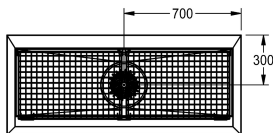

KWC SIRIUS

Zařízení na mytí obuvi a holínek

Modell-Linie: SIRIUS | SIRX721C

Uklídkové dřezy | Zařízení na mytí obuvi a holínek

KWC-No.

2000100354

Rozměry 700 x 500 x 600 mm (š x v x h), s 1 čisticím místem

2000100355

Rozměry 1400 x 500 x 600 mm (š x v x h), se 2 čisticími místy

2000100356

Rozměry 2100 x 500 x 600 mm (š x v x h), se 3 čisticími místy

2000101549

Rozměry 2800 x 500 x 600 mm (š x v x h), se 4 čisticími místy

Celková šířka

700 mm

1,400 mm

2,100 mm

2,800 mm

Zařízení na mytí obuvi a holínek, k montáži na stěnu, z chromikové oceli, povrch hedvábné matný, tloušťka materiálu 1,2 mm, s čtyřhrannými nožkami 40 x 40 mm, odtok otočný, ventil k připojení příslušenství G 1/2 B. 2 čisticí místa, včetně vložky pro zachycení

kalu, ručního kartáče a kalové jímky se sifonem.

Rozměry 1 400 x 500 x 600 mm (š x v x h)

Technické údaje

Umístění umyvadla

středový

Pravý

hranatý roh

Umyvadlo - výška