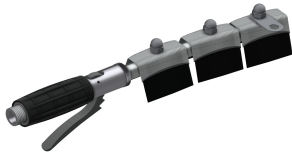

KWC SIRIUS

Zařízení na mytí obuvi a holínek

Modell-Linie: SIRIUS | SIRX721C

Úklidové dřezy | Zařízení na mytí obuvi a holínek

Jímka	ano
Jímkový koš	včetně
Povrch	hedvábně matný
Způsob montáže	montáž na stěnu
Typ univerzálního dřezu	univerzální dřez
Typ odpadové sady	plochý perforovaný odtok
Výška horní hrany umyvadla	500 mm
Počet mycích míst	2
Umístění odtoku	centrální
Vzdálenost odpadu od zdi	300 mm
Včetně odpadové sady	ano

Náhradní díly

SIRIUS Ruční kartáč

2000101473
ZSIRW003