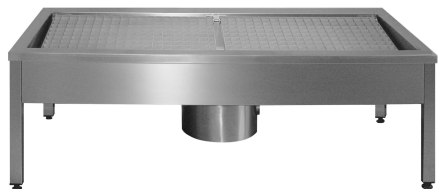

KWC SIRIUS

Zařízení na mytí obuvi a holínek

Modell-Linie: SIRIUS | SIRX721C

Uklídkové dřezy | Zařízení na mytí obuvi a holínek

KWC-No.

2000100354

Rozměry 700 x 500 x 600 mm (š x v x h), s 1 čisticím místem

2000100355

Rozměry 1400 x 500 x 600 mm (š x v x h), se 2 čisticími místy

2000100356

Rozměry 2100 x 500 x 600 mm (š x v x h), se 3 čisticími místy

2000101549

Rozměry 2800 x 500 x 600 mm (š x v x h), se 4 čisticími místy

Celková šířka

700 mm

1,400 mm

2,100 mm

2,800 mm

Zařízení na mytí obuvi a holínek, k montáži na stěnu, z chromikové oceli, povrch hedvábné matný, tloušťka materiálu 1,2 mm, s čtyřhrannými nožkami 40 x 40 mm, odtok otočný, ventil k připojení příslušenství G 1/2 B. 2 čisticí místa, včetně vložky pro zachycení

kalu, ručního kartáče a kalové jímky se sifonem.

Rozměry 1 400 x 500 x 600 mm (š x v x h)

Technické údaje

Umístění umyvadla

středový

Pravý

hranatý roh

Umyvadlo - výška