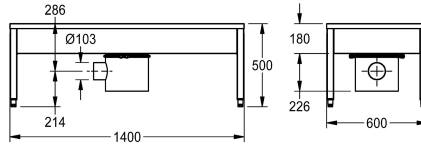

KWC SIRIUS

Schuh- und Stiefelreinigungsanlage

Modell-Linie: SIRIUS | SIRX721C

Reinigungsbecken, Waschtröge, Ausgüsse | Schuh- und Stiefelreinigungsanlagen

KWC-Nr.

2000100354

Abmessungen 700 x 500 x 600 mm (B x H x T), mit 1 Reinigungsplatz

2000100355

mit 2 Reinigungsplätzen, Breite 1400 mm

2000100356

mit 3 Reinigungsplätzen, Breite 2100 mm

2000101549

mit 4 Reinigungsplätzen, Breite 2800 mm

Gesamtbreite

700 mm

1,400 mm

2,100 mm

2,800 mm

Schuh- und Stiefelreinigungsanlage, zur Wandmontage, Chromnickelstahl, Oberfläche seidenmatt, Materialstärke 1,2 mm, mit Vierkantfüßen 40 x 40 mm, Ablauf drehbar, Geräteanschlussventile G 1/2 B. 2 Reinigungsplätze, inklusive

Schlammfangeinsatz, Hebelventilhandbürsten und Schlammfangeimer mit Siphon.

Abmessungen 1400 x 500 x 600 mm (B x H x T)

Technische Daten

Beckenposition

mittig

Beckendesign

90° Ecken

Becken: Höhe

180 mm

Becken: Tiefe

475 mm

Becken: Breite

1.300 mm

Bürsten

Handbürsten

Anzahl der Bürsten

2

Abtropffläche oder Ablage

nein

Rost

klappbar

Rostmaterial

Edelstahl

Anschlussgröße

G 1/2 B

Material

Edelstahl

Materialtyp

1.4301 Chromnickelstahl V2A

Materialtyp Rost

1.4301 Chromnickelstahl V2A

Materialstärke

1.2 mm

Anzahl der Abläufe

1

Abgangsgröße

DN 100

Gesamttiefe

600 mm

Gesamthöhe

500 mm

Gesamtbreite

1,400 mm