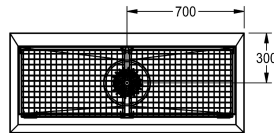

KWC SIRIUS

Schuh- und Stiefelreinigungsanlage

Modell-Linie: SIRIUS | SIRX721C

Reinigungsbecken, Waschtröge, Ausgüsse | Schuh- und Stiefelreinigungsanlagen

KWC-Nr.

2000100354

Abmessungen 700 x 500 x 600 mm (B x H x T), mit 1 Reinigungsplatz

2000100355

mit 2 Reinigungsplätzen, Breite 1400 mm

2000100356

mit 3 Reinigungsplätzen, Breite 2100 mm

2000101549

mit 4 Reinigungsplätzen, Breite 2800 mm

Gesamtbreite

700 mm

1,400 mm

2,100 mm

2,800 mm

Schuh- und Stiefelreinigungsanlage, zur Wandmontage, Chromnickelstahl, Oberfläche seidenmatt, Materialstärke 1,2 mm, mit Vierkantfüßen 40 x 40 mm, Ablauf drehbar, Geräteanschlussventile G 1/2 B. 2 Reinigungsplätze, inklusive

Schlammfangeinsatz, Hebelventilhandbürsten und Schlammfangeimer mit Siphon.

Abmessungen 1400 x 500 x 600 mm (B x H x T)

Technische Daten

Beckenposition

mittig

Beckendesign

90° Ecken

Becken: Höhe

180 mm

Becken: Tiefe

475 mm

Becken: Breite

1.300 mm

Bürsten

Handbürsten

Anzahl der Bürsten

2

Abtropffläche oder Ablage

nein

Rost

klappbar

Rostmaterial

Edelstahl

Anschlussgröße

G 1/2 B

Material

Edelstahl

Materialtyp

1.4301 Chromnickelstahl V2A

Materialtyp Rost

1.4301 Chromnickelstahl V2A

Materialstärke

1.2 mm

Anzahl der Abläufe

1

Abgangsgröße

DN 100

Gesamttiefe

600 mm

Gesamthöhe

500 mm

Gesamtbreite

1,400 mm