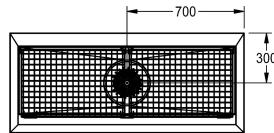

KWC SIRIUS

Schuh- und Stiefelreinigungsanlage

Modell-Linie: SIRIUS | SIRX721C

Reinigungsbecken, Waschtröge, Ausgüsse | Schuh- und Stiefelreinigungsanlagen

KWC-Nr.

2000100354

Abmessungen 700 x 500 x 600 mm (B x H x T), mit 1 Reinigungsplatz

2000100355

mit 2 Reinigungsplätzen, Breite 1400 mm

2000100356

mit 3 Reinigungsplätzen, Breite 2100 mm

2000101549

mit 4 Reinigungsplätzen, Breite 2800 mm

Gesamtbreite

700 mm

Schlammfangeinsatz, Hebelventilhandbürsten und Schlammfangeimer mit Siphon.

Abmessungen 1400 x 500 x 600 mm (B x H x T)

Technische Daten

Beckenposition

mittig

Beckendesign

90° Ecken

Becken: Höhe

180 mm

Becken: Tiefe

475 mm

Becken: Breite

1.300 mm

Bürsten

Handbürsten

Anzahl der Bürsten