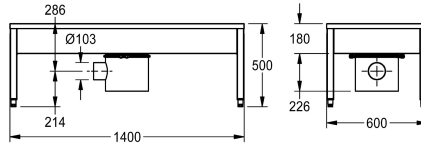

KWC SIRIUS

Schuh- und Stiefelreinigungsanlage

Modell-Linie: SIRIUS | SIRX721C

Reinigungsbecken, Waschtröge, Ausgüsse | Schuh- und Stiefelreinigungsanlagen

KWC-Nr.

2000100354

Abmessungen 700 x 500 x 600 mm (B x H x T), mit 1 Reinigungsplatz

2000100355

mit 2 Reinigungsplätzen, Breite 1400 mm

2000100356

mit 3 Reinigungsplätzen, Breite 2100 mm

2000101549

mit 4 Reinigungsplätzen, Breite 2800 mm

Gesamtbreite

700 mm

Schlammfangeinsatz, Hebelventilhandbürsten und Schlammfangeimer mit Siphon.

Abmessungen 1400 x 500 x 600 mm (B x H x T)

Technische Daten

Beckenposition

mittig

Beckendesign

90° Ecken

Becken: Höhe

1.2 mm

Anzahl der Abläufe

1

Abgangsgröße

DN 100

Gesamttiefe

600 mm

Gesamthöhe