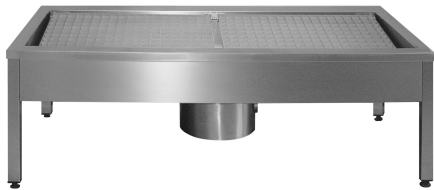

KWC SIRIUS

Schuh- und Stiefelreinigungsanlage

Modell-Linie: SIRIUS | SIRX721C

Reinigungsbecken, Waschtröge, Ausgüsse | Schuh- und Stiefelreinigungsanlagen

KWC-Nr.

2000100354

Abmessungen 700 x 500 x 600 mm (B x H x T), mit 1 Reinigungsplatz

2000100355

mit 2 Reinigungsplätzen, Breite 1400 mm

2000100356

mit 3 Reinigungsplätzen, Breite 2100 mm

2000101549

mit 4 Reinigungsplätzen, Breite 2800 mm

Gesamtbreite

700 mm

1,400 mm

2,100 mm

2,800 mm

Schuh- und Stiefelreinigungsanlage, zur Wandmontage, Chromnickelstahl, Oberfläche seidenmatt, Materialstärke 1,2 mm, mit Vierkantfüßen 40 x 40 mm, Ablauf drehbar, Geräteanschlussventile G 1/2 B. 2 Reinigungsplätze, inklusive