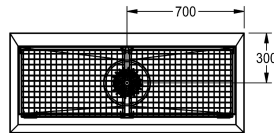

KWC SIRIUS

Schuh- und Stiefelreinigungsanlage

Modell-Linie: SIRIUS | SIRX721C

Reinigungsbecken, Waschtröge, Ausgüsse | Schuh- und Stiefelreinigungsanlagen

KWC-Nr.

2000100354

Abmessungen 700 x 500 x 600 mm (B x H x T), mit 1 Reinigungsplatz

2000100355

mit 2 Reinigungsplätzen, Breite 1400 mm

2000100356

mit 3 Reinigungsplätzen, Breite 2100 mm

2000101549

mit 4 Reinigungsplätzen, Breite 2800 mm

Gesamtbreite

700 mm

1,400 mm

2,100 mm

2,800 mm

Schuh- und Stiefelreinigungsanlage, zur Wandmontage, Chromnickelstahl, Oberfläche seidenmatt, Materialstärke 1,2 mm, mit Vierkantfüßen 40 x 40 mm, Ablauf drehbar, Geräteanschlussventile G 1/2 B. 2 Reinigungsplätze, inklusive

Schlammfangeinsatz, Hebelventilhandbürsten und Schlammfangeimer mit Siphon.

Abmessungen 1400 x 500 x 600 mm (B x H x T)

Technische Daten

Beckenposition	mittig
Beckendesign	90° Ecken
Becken: Höhe	180 mm
Becken: Tiefe	475 mm
Becken: Breite	1.300 mm
Bürsten	Handbürsten
Anzahl der Bürsten	2
Abtropffläche oder Ablage	nein
Rost	klappbar
Rostmaterial	Edelstahl
Anschlussgröße	G 1/2 B
Material	Edelstahl
Materialtyp	1.4301 Chromnickelstahl V2A
Materialtyp Rost	1.4301 Chromnickelstahl V2A
Materialstärke	1.2 mm
Anzahl der Abläufe	1
Abgangsgröße	DN 100
Gesamttiefe	600 mm
Gesamthöhe	500 mm
Gesamtbreite	1,400 mm