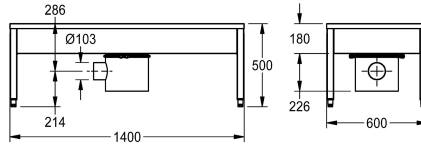

KWC SIRIUS

Schuh- und Stiefelreinigungsanlage

Modell-Linie: SIRIUS | SIRX721C

Reinigungsbecken, Waschtröge, Ausgüsse | Schuh- und Stiefelreinigungsanlagen

KWC-Nr.

2000100354

Abmessungen 700 x 500 x 600 mm (B x H x T), mit 1 Reinigungsplatz

2000100355

mit 2 Reinigungsplätzen, Breite 1400 mm

2000100356

mit 3 Reinigungsplätzen, Breite 2100 mm

2000101549

mit 4 Reinigungsplätzen, Breite 2800 mm

Gesamtbreite

700 mm

1,400 mm

2,100 mm

2,800 mm

Schuh- und Stiefelreinigungsanlage, zur Wandmontage, Chromnickelstahl, Oberfläche seidenmatt, Materialstärke 1,2 mm, mit Vierkantfüßen 40 x 40 mm, Ablauf drehbar, Geräteanschlussventile G 1/2 B. 2 Reinigungsplätze, inklusive

Schlammfangeinsatz, Hebelventilhandbürsten und Schlammfangeimer mit Siphon.

Abmessungen 1400 x 500 x 600 mm (B x H x T)

Technische Daten

Beckenposition	mittig
Beckendesign	90° Ecken
Becken: Höhe	180 mm
Becken: Tiefe	475 mm
Becken: Breite	1.300 mm
Bürsten	Handbürsten
Anzahl der Bürsten	2
Abtropffläche oder Ablage	nein
Rost	klappbar
Rostmaterial	Edelstahl
Anschlussgröße	G 1/2 B
Material	Edelstahl
Materialtyp	1.4301 Chromnickelstahl V2A
Materialtyp Rost	1.4301 Chromnickelstahl V2A
Materialstärke	1.2 mm
Anzahl der Abläufe	1
Abgangsgröße	DN 100
Gesamttiefe	600 mm
Gesamthöhe	500 mm
Gesamtbreite	1,400 mm