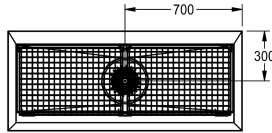

KWC SIRIUS

Lavadero de zapatos y de botas

Modell-Linie: SIRIUS | SIRX721C

Cubetas inoxidable | Lavaderos de zapatos y botas

KWC-No.

2000100354

Dimensiones 700 x 500 x 600 mm (an x al x pr), con 1 zona de limpieza

2000100355

Dimensiones 1400 x 500 x 600 mm (L x A x P), con 2 zonas de limpieza

2000100356

Dimensiones 2100 x 500 x 600 mm (L x A x P), con 3 zonas de limpieza

2000101549

Dimensiones 2800 x 500 x 600 mm (L x A x P), con 4 zonas de limpieza

inserto de acumulación de lodos, cepillo manual de válvula con palanca y acumulador de lodo con sifón.

Dimensiones 1400 x 500 x 600 mm (L x A x P)

Datos técnicos

Posición de la cubeta

Medio

Cubeta construcción

Esquina cuadrada

Altura de la cubeta

180 mm

Longitud de lavabo

475 mm

Anchura de la cubeta

1,300 mm

Escobillas