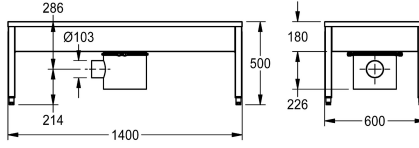

KWC SIRIUS

Lavadero de zapatos y de botas

Modell-Linie: SIRIUS | SIRX721C

Cubetas inoxidable | Lavaderos de zapatos y botas

KWC-No.

2000100354

Dimensiones 700 x 500 x 600 mm (an x al x pr), con 1 zona de limpieza

2000100355

Dimensiones 1400 x 500 x 600 mm (L x A x P), con 2 zonas de limpieza

2000100356

Dimensiones 2100 x 500 x 600 mm (L x A x P), con 3 zonas de limpieza

2000101549

Dimensiones 2800 x 500 x 600 mm (L x A x P), con 4 zonas de limpieza

inserto de acumulación de lodos, cepillo manual de válvula con palanca y acumulador de lodo con sifón.

Dimensiones 1400 x 500 x 600 mm (L x A x P)

Datos técnicos

Posición de la cubeta

Medio

Cubeta construcción

Esquina cuadrada

Altura de la cubeta

180 mm

Longitud de lavabo

475 mm

Anchura de la cubeta

1,300 mm

Escobillas