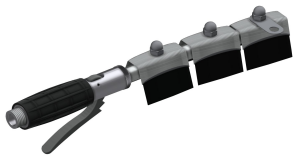

KWC SIRIUS

Lavadero de zapatos y de botas

Modell-Linie: SIRIUS | SIRX721C

Cubetas inoxidable | Lavaderos de zapatos y botas

Anchura total	1,400 mm
Rebosadero	No
Sumidero	Si
Cesta de sumidero	Incluido
Acabado de superficie	Acabado satinado
Tipo de montaje	Montaje a pared
Tipo de fregadero industrial	Un fregadero de uso
Tipo de vertedero	Residuos perforada plana
borde superior de cubeta alta	500 mm
Número de lavabos	2
Posición del desagüe	Centro
Vaciado desagüe	300 mm
rebosadero incluido	Si

Piezas de recambio

Cepillo SIRIUS

2000101473
ZSIRW003