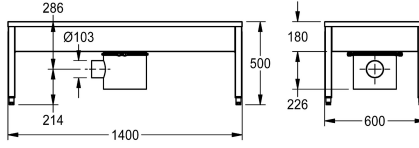

KWC SIRIUS

Jalkineiden puhdistusyksikkö

Modell-Linie: SIRIUS | SIRX721C

Kodinhoitoaltaat | Jalkineiden puhdistusyksiköt

KWC-No.

2000100354

1 puhdistuspaikka. Mitat 700 x 500 x 600 m (L x K x S)

2000100355

2 puhdistuspaikkaa

2000100356

3 puhdistuspaikkaa leveys 2100 mm

2000101549

4 puhdistuspaikkaa leveys 2800 mm

Kokonaisleveys

700 mm

1,400 mm

liitäntäventtiilit, vipuventtiilitoimiset käsiharjat (2 kpl). Mukana vesilukko.

Mitat 1400 x 500 x 600 mm (L x K x S)

Tekniset tiedot

Altaan paikka

Keskus

Altaan rakenne

Neliön kulma

Altaan korkeus

180 mm

Altaan syvyys

475 mm

Altaan pituus

1,300 mm

Harjat

Käsiharjat

ATT-WS-BRUQ