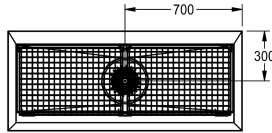

KWC SIRIUS

Jalkineiden puhdistusyksikkö

Modell-Linie: SIRIUS | SIRX721C

Kodinhoitoaltaat | Jalkineiden puhdistusyksiköt

KWC-No.

2000100354

1 puhdistuspaikka. Mitat 700 x 500 x 600 m (L x K x S)

2000100355

2,100 mm

2,800 mm

Seinän viereen asennettava jalkineiden puhdistusyksikkö kahdella pesupaikalla, krominikkeliterästä, satiinipinta. Materiaalin vahvuus 1,2 mm, jalat 40 x 40 mm neliöputkea. Seinää vasten nostettava puhdistusritilä. Käännettävä pohjaventtiili hiekanerottimella, 1/2"

liitäntäventtiilit, vipuventtiilitoimiset käsiharjat (2 kpl). Mukana vesilukko.

Mitat 1400 x 500 x 600 mm (L x K x S)

Tekniset tiedot

Altaan paikka

Keskus

Altaan rakenne

Neliön kulma

Altaan korkeus

500 mm

Kokonaisleveys

1,400 mm

Ylijuoksu

Ei

KWC SIRIUS

Jalkineiden puhdistusyksikkö

Modell-Linie: SIRIUS | SIRX721C